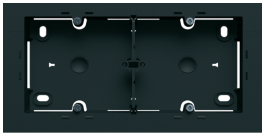

Fiche Hager - WXA682N

**Boîte saillie double Hager Gallery -
Composable - IP21 - Noir**

Réf WXA682N

12.13€^{TTC*}

Voir le produit : <https://www.domomat.com/57804-boite-saillie-double-hager-gallery-composable-ip21-noir-hager-wxa682n.html>

*Le produit Boîte saillie double Hager Gallery - Composable - IP21 - Noir
est en vente chez Domomat !*

Boite saillie double gallery night

Caractéristiques techniques

Mode de fixation	en saillie
Profondeur	45.3 mm
Décor	night
Couleur	noir intense
Couleur RAL	RAL 9005 - Noir foncé
Matière	polycarbonate (PC), stabilisé aux rayons UV
Aspect de la surface	mat satiné
Sens de montage	horizontal
Intègre porte étiquette transparent	Non
Directive européenne WEEE	non concerné
Code de protection IK contre les chocs mécaniques	05
Indice de protection IP	IP21
Sans halogène	Non
Température de service	35 °C -10 °C
Température de stockage/transport	50 °C -10 °C
Série	gallery
Composition	Boîtier apparent
Mots clés	gallery ; pose saillie ; boite multiposte