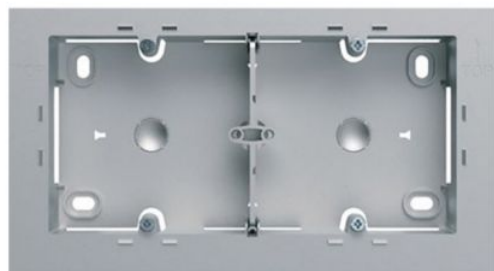

## Fiche Hager - WXA682T

**Boîte saillie double Hager Gallery -  
Composable - IP21 - Titane**

Réf WXA682T

**12.13€<sup>TTC\*</sup>**

Voir le produit : <https://www.domomat.com/57805-boite-saillie-double-hager-gallery-composable-ip21-titane-hager-wxa682t.html>

*Le produit Boîte saillie double Hager Gallery - Composable - IP21 - Titane  
est en vente chez Domomat !*

### Boîte saillie double gallery titane

#### Caractéristiques techniques

Mode de fixation	en saillie
Profondeur	45.3 mm
Décor	titane
Couleur	aspect aluminium
Couleur RAL	RAL 9006 - Aluminium blanc
Matière	polycarbonate (PC), stabilisé aux rayons UV
Aspect de la surface	mat satiné
Sens de montage	horizontal
Intègre porte étiquette transparent	Non
Directive européenne WEEE	non concerné
Code de protection IK contre les chocs mécaniques	05
Indice de protection IP	IP21
Sans halogène	Non
Température de service	35 °C -10 °C
Température de stockage/transport	50 °C -10 °C
Série	gallery
Composition	Boîtier apparent
Mots clés	gallery ; pose saillie ; boîte multiposte