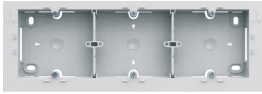

Fiche Hager - WXA683B

Boîte saillie triple Hager Gallery - Composable - IP21 - Blanc

Réf WXA683B

17.83€^{TTC*}

Voir le produit : <https://www.domomat.com/57806-boite-saillie-triple-hager-gallery-composable-ip21-blanc-hager-wxa683b.html>

*Le produit Boîte saillie triple Hager Gallery - Composable - IP21 - Blanc
est en vente chez Domomat !*

Boîte saillie triple gallery pure

Caractéristiques techniques

Mode de fixation	en saillie
Profondeur	45.3 mm
Décor	pure
Couleur	blanc
Couleur RAL	RAL 9016 - Blanc signalisation
Matière	polycarbonate (PC), stabilisé aux rayons UV
Aspect de la surface	brillant
Sens de montage	horizontal
Intègre porte étiquette transparent	Non
Directive européenne WEEE	non concerné
Code de protection IK contre les chocs mécaniques	05
Indice de protection IP	IP21
Sans halogène	Non
Température de service	35 °C -10 °C
Température de stockage/transport	50 °C -10 °C
Série	gallery
Composition	Boîtier apparent
Mots clés	gallery ; pose saillie ; boîte multiposte