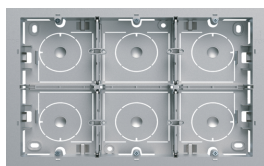

## Fiche Hager - WXA686T

**Boîte saillie 16 modules Hager  
Gallery - Composable - IP21 - Titane**

Réf WXA686T

**38.10€<sup>TTC\*</sup>**

Voir le produit : <https://www.domomat.com/57817-boite-saillie-16-modules-hager-gallery-composable-ip21-titane-hager-wxa686t.html>

*Le produit Boîte saillie 16 modules Hager Gallery - Composable - IP21 - Titane est en vente chez Domomat !*

### Boîte saillie gallery 16 modules Titane

#### Caractéristiques techniques

Mode de fixation	en saillie
Profondeur	50.3 mm
Décor	titane
Couleur	aspect aluminium
Couleur RAL	RAL 9006 - Aluminium blanc
Matière	polycarbonate (PC), stabilisé aux rayons UV
Aspect de la surface	mat satiné
Sens de montage	horizontal
Intègre porte étiquette transparent	Non
Directive européenne WEEE	non concerné
Code de protection IK contre les chocs mécaniques	05
Indice de protection IP	IP21
Sans halogène	Non
Température de service	35 °C -10 °C
Température de stockage/transport	50 °C -10 °C
Série	gallery
Composition	Boîtier apparent
Mots clés	gallery ; pose saillie ; boîte multiposte