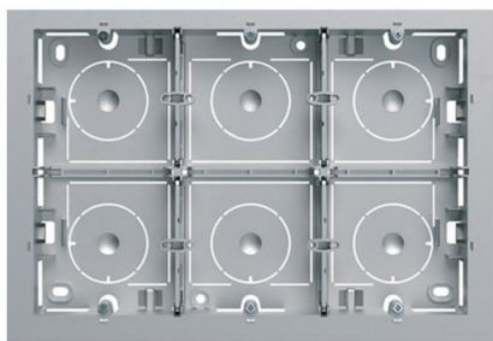

## Fiche Hager - WXA686T

**Boîte saillie 16 modules Hager  
Gallery - Composable - IP21 - Titane**

Réf WXA686T

**38.10€<sup>TTC\*</sup>**

Voir le produit : <https://www.domomat.com/57817-boite-saillie-16-modules-hager-gallery-composable-ip21-titane-hager-wxa686t.html>

*Le produit Boîte saillie 16 modules Hager Gallery - Composable - IP21 - Titane est en vente chez Domomat !*

### Boîte saillie gallery 16 modules Titane

#### Caractéristiques techniques

Mode de fixation	en saillie
Profondeur	50.3 mm
Décor	titane
Couleur	aspect aluminium
Couleur RAL	RAL 9006 - Aluminium blanc
Matière	polycarbonate (PC), stabilisé aux rayons UV
Aspect de la surface	mat satiné
Sens de montage	horizontal
Intègre porte étiquette transparent	Non
Directive européenne WEEE	non concerné
Code de protection IK contre les chocs mécaniques	05
Indice de protection IP	IP21
Sans halogène	Non
Température de service	35 °C -10 °C
Température de stockage/transport	50 °C -10 °C
Série	gallery
Composition	Boîtier apparent
Mots clés	gallery ; pose saillie ; boîte multiposte