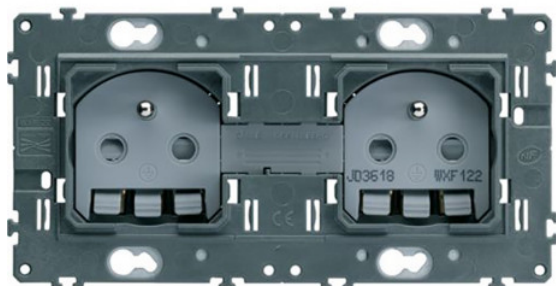

Fiche Hager - WXD122

**Double prise de courant Hager
Gallery - 2P+T - Composable**

Réf WXF122

22.98€^{TTC*}

Voir le produit : <https://www.domomat.com/57882-double-prise-de-courant-hager-gallery-2pt-composable-hager-wxf122.html>

*Le produit Double prise de courant Hager Gallery - 2P+T - Composable
est en vente chez Domomat !*

Prise de courant gallery 2P+T double

Caractéristiques techniques

Type de commande	Prise de courant
Type de pôles	2P+T
Mode de fixation	vissé
tension nominale	250 V
Profondeur	35.55 mm
Couleur	gris foncé
Couleur RAL	RAL 7011 - Gris fer
Matière	polycarbonate (PC)
Aspect de la surface	mat
Section de raccordement en câble souple	1,5 / 2,5mm ²
Section de raccordement en câble rigide	1,5 / 2,5mm ²
Intègre porte étiquette transparent	Non
Homologations	NFC 61314
Directive européenne WEEE	concerné
Code de protection IK contre les chocs mécaniques	02
Indice de protection IP	IP20
Sans halogène	Non
Protection	Protection renforcée contre les contacts accidentels
Température de service	-10 °C 35 °C
Température de stockage/transport	-10 °C 50 °C
Série	gallery
Composition	mécanisme avec enjolveur (ou doigt)
Mots clés	gallery ; prise de courant