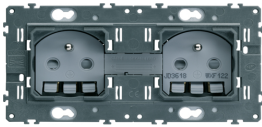

Fiche Hager - WXD122

**Double prise de courant Hager
Gallery - 2P+T - Composable**

Réf WXF122

22.98€^{TTC*}

Voir le produit : <https://www.domomat.com/57882-double-prise-de-courant-hager-gallery-2pt-composable-hager-wxf122.html>

*Le produit Double prise de courant Hager Gallery - 2P+T - Composable
est en vente chez Domomat !*

Prise de courant gallery 2P+T double

Caractéristiques techniques

Type de commande	Prise de courant
Type de pôles	2P+T
Mode de fixation	vissé
tension nominale	250 V
Profondeur	35.55 mm
Couleur	gris foncé
Couleur RAL	RAL 7011 - Gris fer
Matière	polycarbonate (PC)
Aspect de la surface	mat
Section de raccordement en câble souple	1,5 / 2,5mm ²
Section de raccordement en câble rigide	1,5 / 2,5mm ²
Intègre porte étiquette transparent	Non
Homologations	NFC 61314
Directive européenne WEEE	concerné
Code de protection IK contre les chocs mécaniques	02
Indice de protection IP	IP20
Sans halogène	Non
Protection	Protection renforcée contre les contacts accidentels
Température de service	-10 °C 35 °C
Température de stockage/transport	-10 °C 50 °C
Série	gallery
Composition	mécanisme avec enjolveur (ou doigt)
Mots clés	gallery ; prise de courant