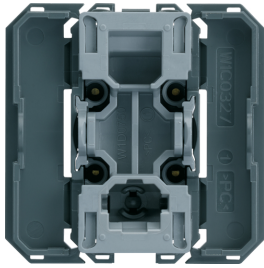

### Interrupteur bipolaire Hager Gallery 10A - 2 modules - Composable

Réf WXF008

**19.73€<sup>TTC\*</sup>**

Voir le produit : <https://www.domomat.com/57768-interrupteur-bipolaire-hager-gallery-10a-2-modules-composable-hager-wxf008.html>

*Le produit Interrupteur bipolaire Hager Gallery 10A - 2 modules - Composable est en vente chez Domomat !*

### Caractéristiques techniques

Type de commande	Interrupteur
Type d'organe de commande	touche simple
Mode de fixation	clipsé
tension nominale	250 V
Courant assigné nominal	10 AX
Profondeur	34 mm
Couleur	gris foncé
Couleur RAL	RAL 7011 - Gris fer
Matière	polycarbonate (PC)
Aspect de la surface	mat
Section de raccordement en câble souple	1,5 / 2,5mm <sup>2</sup>
Section de raccordement en câble rigide	1,5 / 2,5mm <sup>2</sup>
Intègre porte étiquette transparent	Non
Homologations	EN 60669-1
Directive européenne WEEE	concerné
Code de protection IK contre les chocs mécaniques	05
Indice de protection IP	IP21
Sans halogène	Non
Température de service	-10 °C 35 °C
Température de stockage/transport	-10 °C 50 °C
Série	gallery
Composition	mécanisme
Mots clés	gallery ; interrupteur ; commande