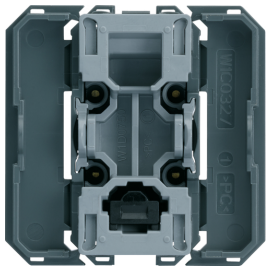

Fiche Hager - WXF023

**Interrupteur inverseur à voyant
Hager Gallery - InterBP Duo -
Composable**

Réf WXF023

14.59€^{TTC*}

Voir le produit : <https://www.domomat.com/57778-interrupteur-inverseur-a-voyant-hager-gallery-interbp-duo-composable-hager-wxf023.html>

Le produit Interrupteur inverseur à voyant Hager Gallery - InterBP Duo - Composable est en vente chez Domomat !

Interrupteur gallery inverseur InterBP 2 modules signal exterieur

Caractéristiques techniques

Type de commande	InterBP DUO
Type d'organe de commande	touche simple
Mode de fixation	clipsé
tension nominale	250 V
Courant assigné nominal	10 AX
Profondeur	34 mm
Couleur	gris foncé
Couleur RAL	RAL 7011 - Gris fer
Matière	polycarbonate (PC)
Aspect de la surface	mat
Section de raccordement en câble souple	1,5 / 2,5mm ²
Section de raccordement en câble rigide	1,5 / 2,5mm ²
Intègre porte étiquette transparent	Non
Homologations	EN 60669-1
Directive européenne WEEE	concerné
Code de protection IK contre les chocs mécaniques	05
Indice de protection IP	IP21
Sans halogène	Non
Température de service	-10 °C 35 °C
Température de stockage/transport	-10 °C 50 °C
Série	gallery
Composition	mécanisme
Mots clés	gallery ; interrupteur ; commande