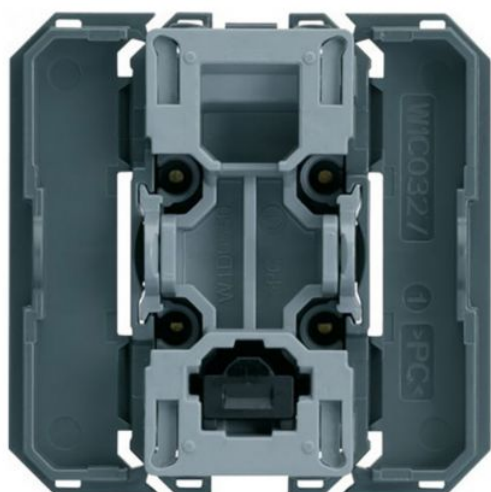

Fiche Hager - WXF023

**Interrupteur inverseur à voyant
Hager Gallery - InterBP Duo -
Composable**

Réf WXF023

14.59€^{TTC*}

Voir le produit : <https://www.domomat.com/57778-interrupteur-inverseur-a-voyant-hager-gallery-interbp-duo-composable-hager-wxf023.html>

Le produit Interrupteur inverseur à voyant Hager Gallery - InterBP Duo - Composable est en vente chez Domomat !

Interrupteur gallery inverseur InterBP 2 modules signal exterieur

Caractéristiques techniques

Type de commande	InterBP DUO
Type d'organe de commande	touche simple
Mode de fixation	clipsé
tension nominale	250 V
Courant assigné nominal	10 AX
Profondeur	34 mm
Couleur	gris foncé
Couleur RAL	RAL 7011 - Gris fer
Matière	polycarbonate (PC)
Aspect de la surface	mat
Section de raccordement en câble souple	1,5 / 2,5mm ²
Section de raccordement en câble rigide	1,5 / 2,5mm ²
Intègre porte étiquette transparent	Non
Homologations	EN 60669-1
Directive européenne WEEE	concerné
Code de protection IK contre les chocs mécaniques	05
Indice de protection IP	IP21
Sans halogène	Non
Température de service	-10 °C 35 °C
Température de stockage/transport	-10 °C 50 °C
Série	gallery
Composition	mécanisme
Mots clés	gallery ; interrupteur ; commande