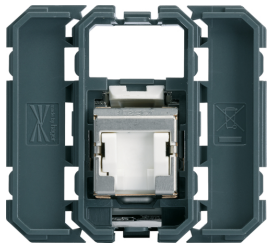

Fiche Hager - WXF226

**Prise RJ45 Hager Gallery - Cat.6 STP
- Grade 2TV - Composable**

Réf WXF226

20.57€^{TTC*}

Voir le produit : <https://www.domomat.com/57995-prise-rj45-hager-gallery-cat6-stp-grade-2tv-composable-hager-wxf226.html>

Le produit Prise RJ45 Hager Gallery - Cat.6 STP - Grade 2TV - Composable est en vente chez Domomat !

Prise RJ45 gallery cat.6 STP pour Grade 2TV

Caractéristiques techniques

Type	UAE/IAE
Mode de fixation	encastré
Profondeur	34.6 mm
Atténuation de transmission	3 dB
Nombre de postes	1
Couleur	gris foncé
Couleur RAL	RAL 7011 - Gris fer
Aspect de la surface	mat
Section de raccordement en câble rigide	0,5 - 0,65 mm ²
Type de connecteur	raccordement de blindage par clip
Plage AWG	AWG 26-22
Directive européenne WEEE	concerné
Code de protection IK contre les chocs mécaniques	IK02
Indice de protection IP	IP20
Sans halogène	Non
Protection	avec couvercles à clapet de protection contre la poussière
Température de service	35 °C -10 °C
Température de stockage/transport	50 °C -10 °C
Applications	Technique de communication
Série	gallery
Composition	mécanisme