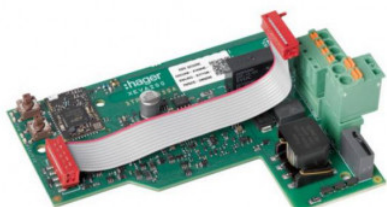

## Fiche carte TIC Hager

**Witty accessoire carte TIC/CHP  
XEV1K Hager**  
Réf XEVA200

**154.73€<sup>TTC\*</sup>**

Voir le produit : <https://www.domomat.com/99632-witty-accessoire-carte-ticchp-xev1k-hager-hager-xeva200.html>

*Le produit Witty accessoire carte TIC/CHP XEV1K Hager  
est en vente chez Domomat !*

XEVA200

**Witty accessoire carte TIC Filaire + RF/CHP (Entrée 24V DC, 230V AC)**

**Caractéristiques techniques**

**Principales caractéristiques électriques**