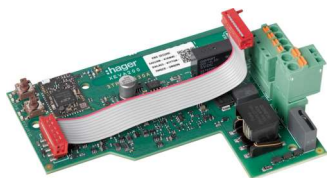

## Fiche carte TIC Hager

**Witty accessoire carte TIC/CHP  
XEV1K Hager**  
Réf XEVA200

**154.73€<sup>TTC\*</sup>**

Voir le produit : <https://www.domomat.com/99632-witty-accessoire-carte-ticchp-xev1k-hager-hager-xeva200.html>

*Le produit Witty accessoire carte TIC/CHP XEV1K Hager  
est en vente chez Domomat !*

XEVA200

**Witty accessoire carte TIC Filaire + RF/CHP (Entrée 24V DC, 230V AC)**

**Caractéristiques techniques**

**Principales caractéristiques électriques**