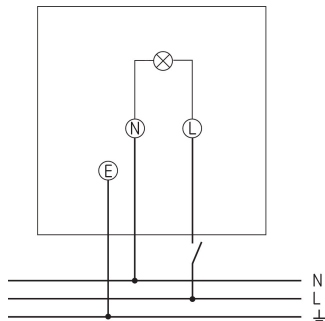

theLeda S8-100L WH

N° de réf.: 1020600

theben

Schémas de raccordement