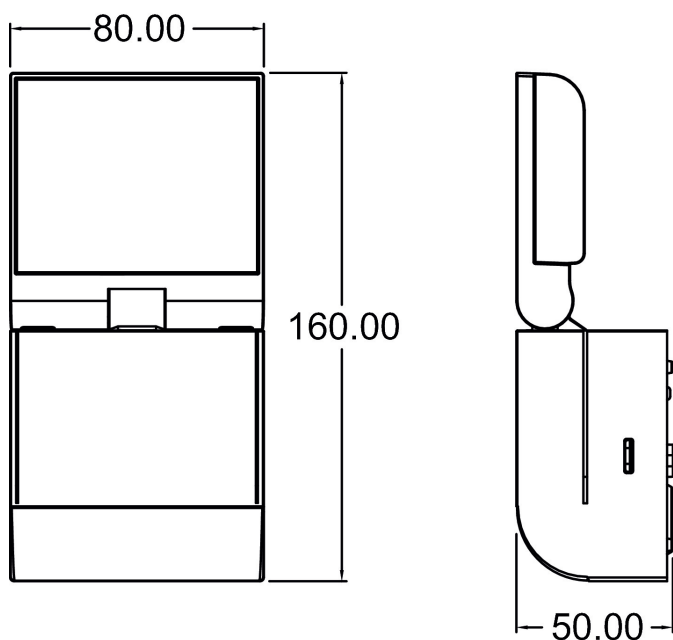

08/11/2022

Page 1 de 2

theLeda S8-100L WH

N° de réf.: 1020600

theben

Schémas de raccordement

Plans d'encombrement

Accessoires