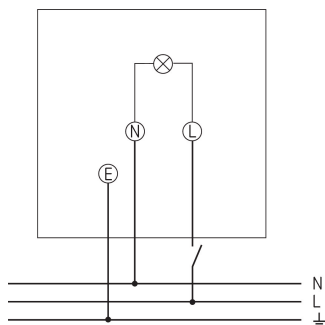

Schémas de raccordement

Sous réserve de modifications ou d'erreurs

Pour plus d'informations, consulter: www.theben.fr/produit/1020603

Les données de charge sont déterminées avec des illuminants sélectionnés à titre d'exemple et sont donc des données typiques en raison du grand nombre de produits disponibles.