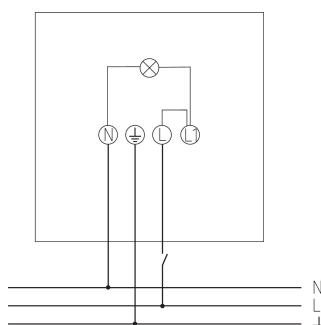

Schémas de raccordement

Sous réserve de modifications ou d'erreurs

Pour plus d'informations, consulter: www.theben.fr/produit/1020690

Les données de charge sont déterminées avec des illuminants sélectionnés à titre d'exemple et sont donc des données typiques en raison du grand nombre de produits disponibles.