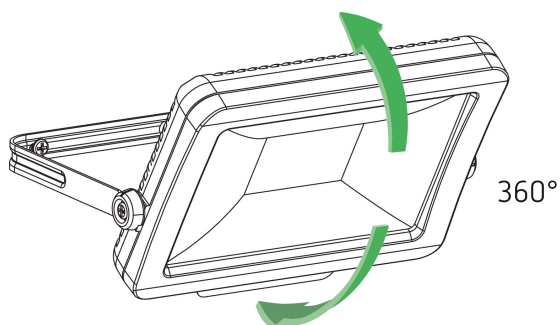

Schémas de raccordement

Sous réserve de modifications ou d'erreurs

Pour plus d'informations, consulter: www.theben.fr/produit/1020690

Les données de charge sont déterminées avec des illuminants sélectionnés à titre d'exemple et sont donc des données typiques en raison du grand nombre de produits disponibles.