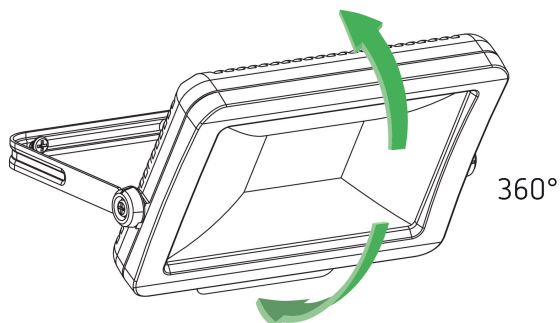

Schémas de raccordement

Sous réserve de modifications ou d'erreurs

Pour plus d'informations, consulter: www.theben.fr/produit/1020692

Les données de charge sont déterminées avec des illuminants sélectionnés à titre d'exemple et sont donc des données typiques en raison du grand nombre de produits disponibles.