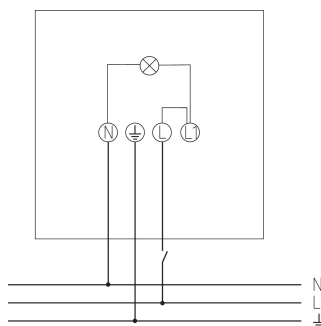

Schémas de raccordement

Sous réserve de modifications ou d'erreurs

Pour plus d'informations, consulter: www.theben.fr/produit/1020692

Les données de charge sont déterminées avec des illuminants sélectionnés à titre d'exemple et sont donc des données typiques en raison du grand nombre de produits disponibles.