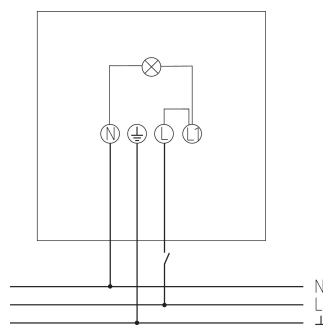

Schémas de raccordement

Sous réserve de modifications ou d'erreurs

Pour plus d'informations, consulter: www.theben.fr/produit/1020693

Les données de charge sont déterminées avec des illuminants sélectionnés à titre d'exemple et sont donc des données typiques en raison du grand nombre de produits disponibles.