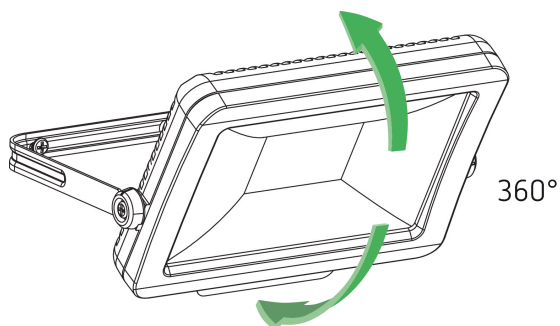

Schémas de raccordement

Sous réserve de modifications ou d'erreurs

Pour plus d'informations, consulter: www.theben.fr/produit/1020693

Les données de charge sont déterminées avec des illuminants sélectionnés à titre d'exemple et sont donc des données typiques en raison du grand nombre de produits disponibles.