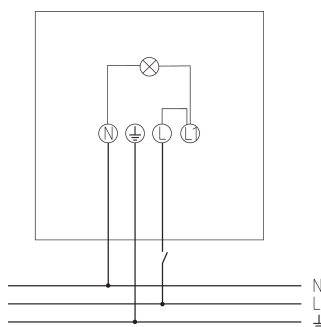

Schémas de raccordement

Sous réserve de modifications ou d'erreurs

Pour plus d'informations, consulter: www.theben.fr/produit/1020695

Les données de charge sont déterminées avec des illuminants sélectionnés à titre d'exemple et sont donc des données typiques en raison du grand nombre de produits disponibles.