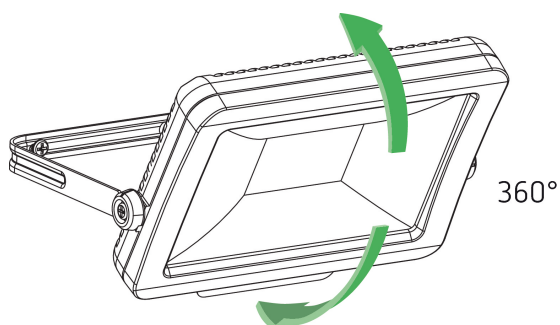

Schémas de raccordement

Sous réserve de modifications ou d'erreurs

Pour plus d'informations, consulter: www.theben.fr/produit/1020695

Les données de charge sont déterminées avec des illuminants sélectionnés à titre d'exemple et sont donc des données typiques en raison du grand nombre de produits disponibles.