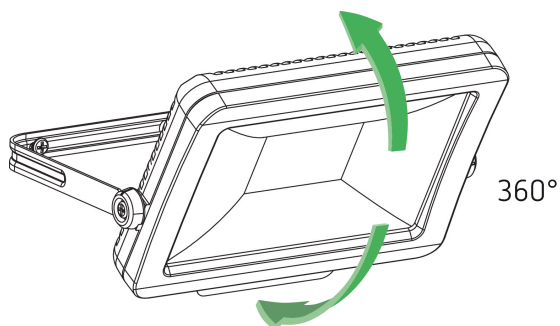

Schémas de raccordement

Sous réserve de modifications ou d'erreurs

Pour plus d'informations, consulter: www.theben.fr/produit/1020697

Les données de charge sont déterminées avec des illuminants sélectionnés à titre d'exemple et sont donc des données typiques en raison du grand nombre de produits disponibles.