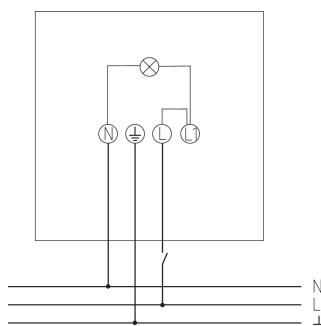

Schémas de raccordement

Sous réserve de modifications ou d'erreurs

Pour plus d'informations, consulter: www.theben.fr/produit/1020697

Les données de charge sont déterminées avec des illuminants sélectionnés à titre d'exemple et sont donc des données typiques en raison du grand nombre de produits disponibles.