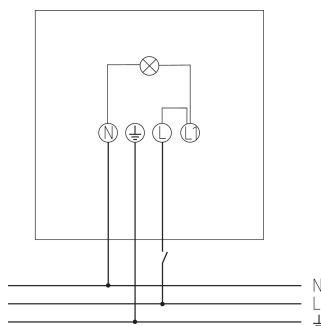

Schémas de raccordement

Sous réserve de modifications ou d'erreurs

Pour plus d'informations, consulter: www.theben.fr/produit/1020698

Les données de charge sont déterminées avec des illuminants sélectionnés à titre d'exemple et sont donc des données typiques en raison du grand nombre de produits disponibles.