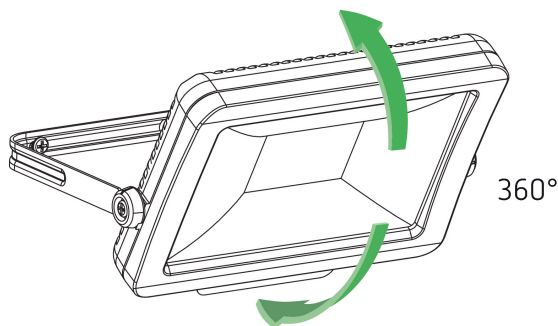

Schémas de raccordement

Sous réserve de modifications ou d'erreurs

Pour plus d'informations, consulter: www.theben.fr/produit/1020698

Les données de charge sont déterminées avec des illuminants sélectionnés à titre d'exemple et sont donc des données typiques en raison du grand nombre de produits disponibles.