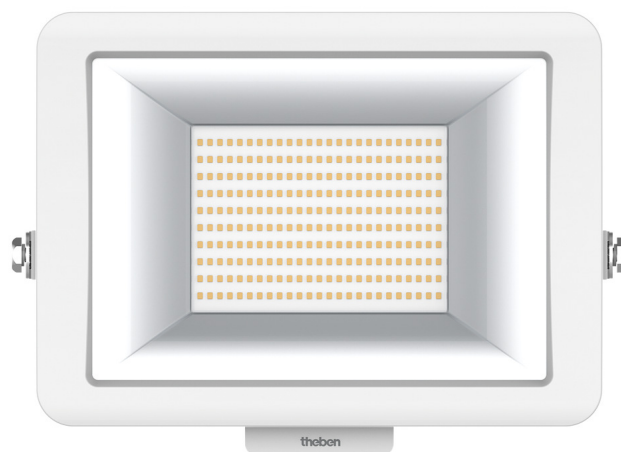

Fiche spot Theben

**Projecteur LED theLeda B100L W
WH - Theben**
Réf 1020698

222.73€^{TTC*}

Voir le produit : <https://www.domomat.com/99291-projecteur-led-theleda-b100l-w-wh-theben-theben-1020698.html>

*Le produit Projecteur LED theLeda B100L W WH - Theben
est en vente chez Domomat !*

theLeda B100L W WH

N° de réf.: 1020698

theben

LED-Strahler
theLeda B

Description des fonctions

- Projecteur à LED de 100 W
- Conçu pour un usage extérieur
- Appareil évolutif avec modules en option (module détecteur de mouvement, module capteur de luminosité)
- Projecteur rotatif à 360°
- Non dimmable

Caractéristiques techniques

theLeda B100L W WH	
Tension d'alimentation	230 V CA
Fréquence	50 Hz
Couleur	Blanc (similaire à RAL 9010)
Type de montage	Montage mural et au plafond
Puissance LED (flux lumineux)	11440 lm
Température de couleur	3000 K, blanc chaud