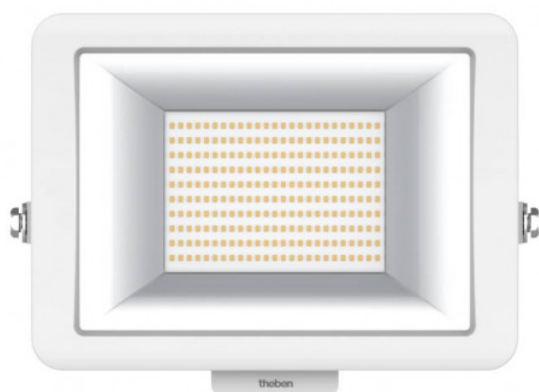

Fiche spot Theben

**Projecteur LED theLeda B100L W
WH - Theben**
Réf 1020698

222.73€^{TTC*}

Voir le produit : <https://www.domomat.com/99291-projecteur-led-theleda-b100l-w-wh-theben-theben-1020698.html>

*Le produit Projecteur LED theLeda B100L W WH - Theben
est en vente chez Domomat !*

theLeda B100L W WH

N° de réf.: 1020698

theben

LED-Strahler
theLeda B

Description des fonctions

- Projecteur à LED de 100 W
- Conçu pour un usage extérieur
- Appareil évolutif avec modules en option (module détecteur de mouvement, module capteur de luminosité)
- Projecteur rotatif à 360°
- Non dimmable

Caractéristiques techniques

theLeda B100L W WH	
Tension d'alimentation	230 V CA
Fréquence	50 Hz
Couleur	Blanc (similaire à RAL 9010)
Type de montage	Montage mural et au plafond
Puissance LED (flux lumineux)	11440 lm
Température de couleur	3000 K, blanc chaud