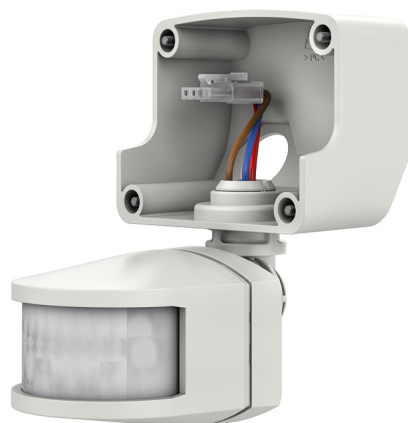

Fiche détecteur Thében

Détecteur de mouvement theLeda B WH Theben - Blanc

Réf 9070760

23.29€^{TTC*}

Voir le produit : <https://www.domomat.com/99293-detecteur-de-mouvement-theleda-b-wh-theben-blanc-theben-9070760.html>

*Le produit Détecteur de mouvement theLeda B WH Theben - Blanc
est en vente chez Domomat !*

Détecteur de mouvement theLeda B WH

N° de réf.: 9070760

theben

Accessoires

Détecteur de présence

Description des fonctions

- Angle de détection de 180° pour une portée de 12 m
- Sortie de commutation supplémentaire Éclairage
- Capteur pivotable de $\pm 90^\circ$ à l'horizontale et inclinable de 90° vers le bas/l'arrière
- Indice de protection IP 55