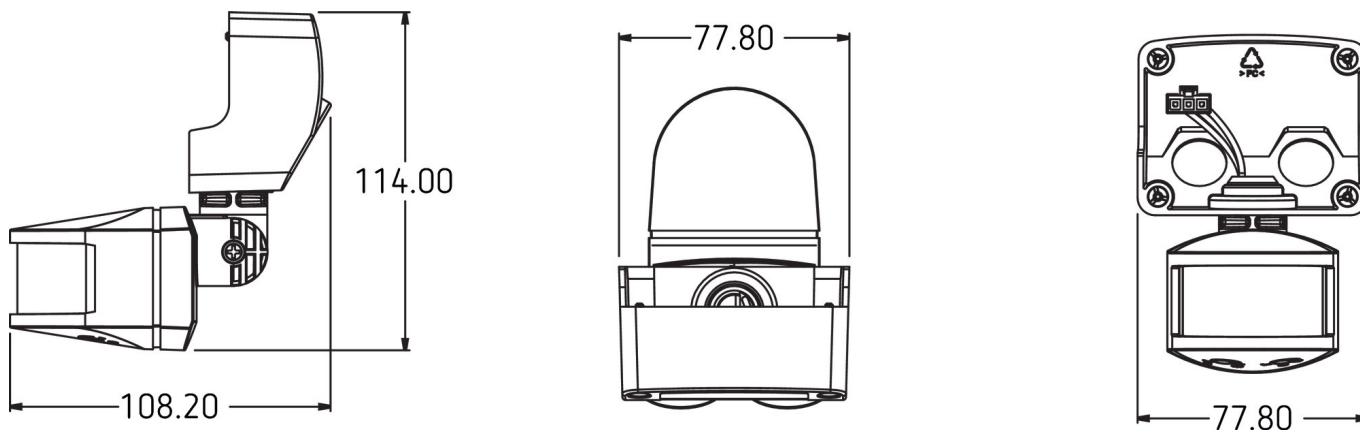

- Angle de détection de 180° pour une portée de 12 m
- Sortie de commutation supplémentaire Éclairage
- Capteur pivotable de $\pm 90^\circ$ à l'horizontale et inclinable de 90° vers le bas/l'arrière
- Indice de protection IP 55

Schémas de raccordement

Sous réserve de modifications ou d'erreurs

Pour plus d'informations, consulter: www.theben.fr/produit/9070760

Les données de charge sont déterminées avec des illuminants sélectionnés à titre d'exemple et sont donc des données typiques en raison du grand nombre de produits disponibles.

05/01/2023

Page 1 de 2

Détecteur de mouvement theLeda B WH

N° de réf.: 9070760

theben

Plans d'encombrement

Sous réserve de modifications ou d'erreurs

Pour plus d'informations, consulter: www.theben.fr/produit/9070760