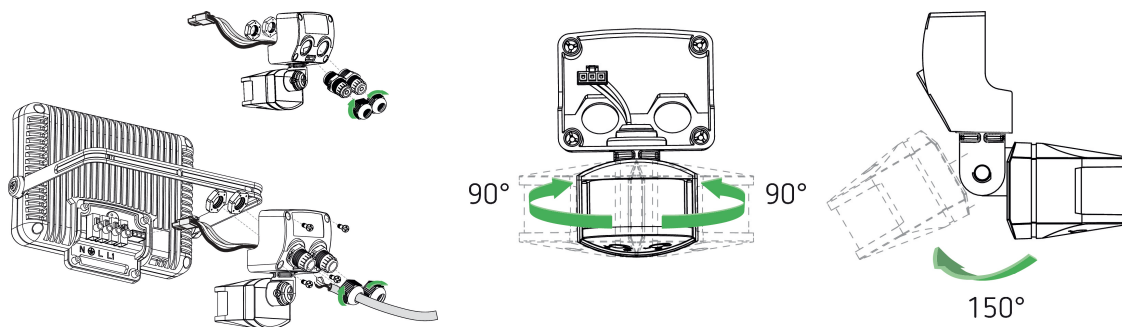

Schémas de raccordement

Sous réserve de modifications ou d'erreurs

Pour plus d'informations, consulter: www.theben.fr/produit/9070760

Les données de charge sont déterminées avec des illuminants sélectionnés à titre d'exemple et sont donc des données typiques en raison du grand nombre de produits disponibles.

05/01/2023

Page 1 de 2