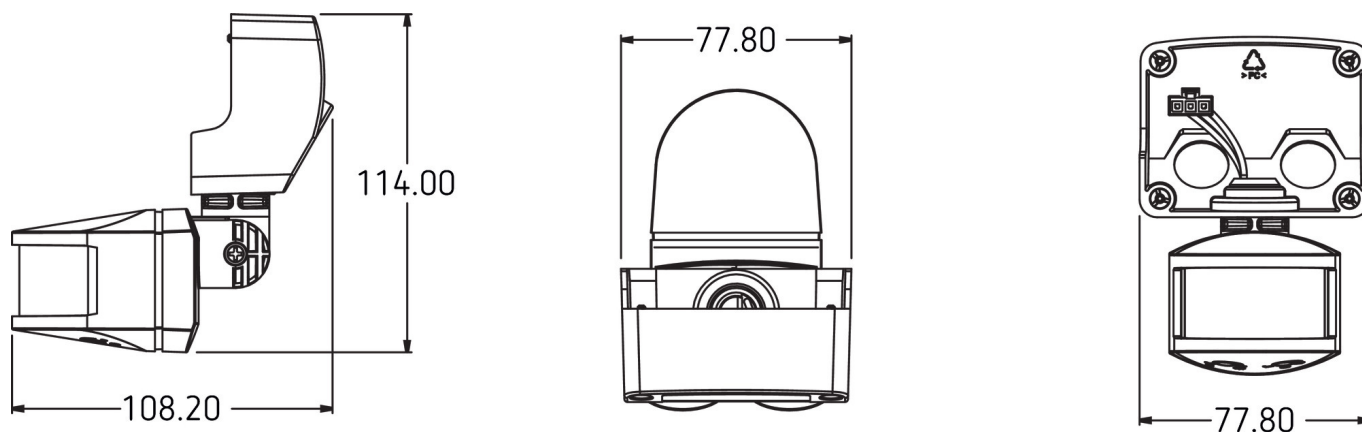

- Angle de détection de 180° pour une portée de 12 m
- Sortie de commutation supplémentaire Éclairage
- Capteur pivotable de $\pm 90^\circ$ à l'horizontale et inclinable de 90° vers le bas/l'arrière
- Indice de protection IP 55

Schémas de raccordement

Sous réserve de modifications ou d'erreurs

Pour plus d'informations, consulter: www.theben.fr/produit/9070761

Les données de charge sont déterminées avec des illuminants sélectionnés à titre d'exemple et sont donc des données typiques en raison du grand nombre de produits disponibles.

05/01/2023

Page 1 de 2

Détecteur de mouvement theLeda B BK

N° de réf.: 9070761

theben

Plans d'encombrement

Sous réserve de modifications ou d'erreurs

Pour plus d'informations, consulter: www.theben.fr/produit/9070761