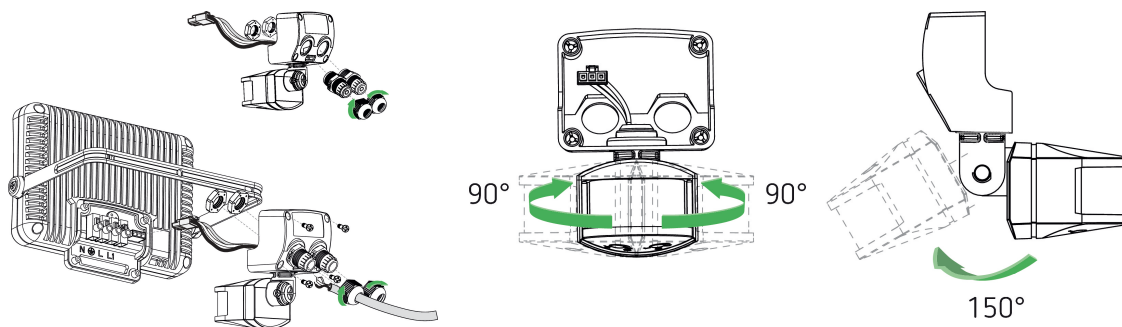

Schémas de raccordement

Sous réserve de modifications ou d'erreurs

Pour plus d'informations, consulter: www.theben.fr/produit/9070761

Les données de charge sont déterminées avec des illuminants sélectionnés à titre d'exemple et sont donc des données typiques en raison du grand nombre de produits disponibles.

05/01/2023

Page 1 de 2