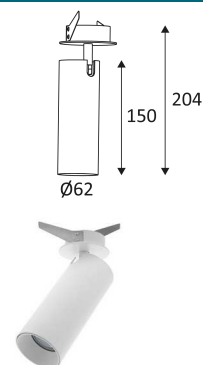

FILI 5 RX-B - Indigo

**Spot semi-encastré FILI 5 RX-B
Indigo - GU10 - Max13W - Blanc mat
- Sans ampoule**

Réf DO49130

44.80€^{TTC*}

Voir le produit : <https://www.domomat.com/64883-spot-semi-encastre-fili-5-rx-b-indigo-gu10-max13w-blanc-mat-sans-ampoule-indigo-do49130.html>

Le produit Spot semi-encastré FILI 5 RX-B Indigo - GU10 - Max13W - Blanc mat - Sans ampoule est en vente chez Domomat !

FILI 5 RX-B GU10 AUTO

- Spot semi-encastré rond orientable.
- Fixation par lamelles.
- Livré avec réflecteur doré.
- Double bornier automatique.

Diamètre de percement pour insérer le luminaire. (58mm)

Orientation verticale possible du luminaire pour un maximum de 90°.

Orientation horizontale possible du luminaire pour un maximum de 355°.

Homologation CE.