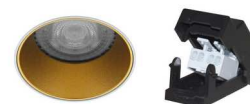

Source remplaçable par un end-user.