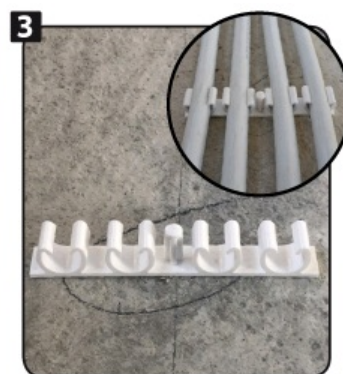

FIX-RING MULTI BLANC Ø22 à Ø26 QUADRUPLE Bte de 25	A332300	Boîte de 25	9 boîtes	22 à 26 mm	Quadruple	Ø 10
FIX-RING MULTI Ø16 à 20 DOUBLE BLANC Sachet de 5	A862950	Sachet de 5	10 Sachets	16 à 20 mm	Double	Ø 8
FIX-RING MULTI Ø16 à 20 DOUBLE BLANC Sachet de 15	A862960	Sachet de 15	10 Sachets	16 à 20 mm	Double	Ø 8
FIX-RING MULTI Ø22 à 26 DOUBLE BLANC Sachet de 5	A862970	Sachet de 5	10 Sachets	22 à 26 mm	Double	Ø 10
FIX-RING MULTI Ø16 à 20 QUADRUPLE BLANC Sach. de 5	A862980	Sachet de 5	10 Sachets	16 à 20 mm	Quadruple	Ø 8

## Les informations techniques - Mise en oeuvre

Percez Ø 8 mm (Ø16 à 20)  
Ø 10 mm (Ø 22 à 26).

Frappez.

Le FIX-RING MULTI  
est mis en place !