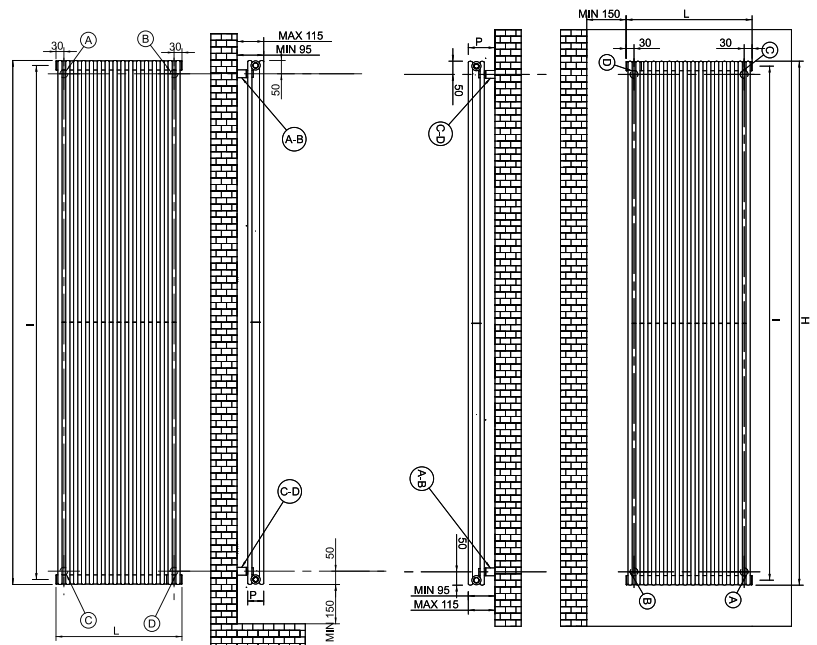

#### CARACTÉRISTIQUES TECHNIQUES

- construction en acier
- collecteurs Ø 35
- tubes verticaux Ø 22 avec extrémités arrondies
- opercule sur le collecteur bas pour améliorer la circulation
- 4 orifices de raccordement de 1/2"
- double couche de peinture "anaphorèse et poudres époxy" (version blanc)
- fourni avec kit de fixation
- murale
- Pression d'essai: 7,8 bar

#### TECHNICAL DATA

- steel made
- upright Ø 35
- vertical tubes Ø 22 with spherical tube ends
- distributor on collector to be better the circulation
- n° 4 1/2" connections
- double painting: anaphoresis and powders (white version)wall installation kit
- Test pressure: 7,8 bars

### SCHEMA DE MONTAGE MOUNTING DIAGRAM

Modèle- Model	Code- Code	Hauteur Height (mm)	Largeur Width (mm)	Profond. Depth. (mm)	Entraxe Distance (mm)	Poids Weight (kg)	Puissance Power $\Delta T 50^\circ C$	Puissance Power $\Delta T 30^\circ C$
FLORIAN PLUS (With mirror) (White)	F6D20160P	2000	720	64	1960	36	1740	833
FLORIAN PLUS (With mirror) (RAL)	F6D20160P1_	2000	720	64	1960	30	1740	833
FLORIAN PLUS (With mirror) (Special Colours)	F6D20160P1*	2000	720	64	1960	30	1740	883