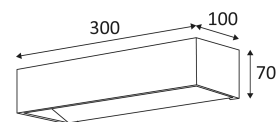

FULLA

- Applique murale décorative.
- Eclairage "up&down".
- Convertisseur dimmable intégré dans l'appareil.
- Compatible avec variateur début et fin de phase.

CODE	COULEUR	MATIÈRE	AC	LED	T° (K)	LED Lumen	System Lumen
WA169WW30	BLANC MAT	ALUMINIUM	AC 230V	2x7,5W	3000K	1900 Lm	1428 Lm

Montage sur un mur uniquement. Ce luminaire éclaire avec 2 zones d'éclairage.

Usage intérieur uniquement.

Protection contre la pénétration de corps supérieurs à 12mm. Sans protection contre l'eau.

Résistance : 0,23 Joule.

Produit à isolation principale qui comporte des dispositifs reliant l'ensemble de ses parties métalliques accessibles au conducteur de protection.

Homologation CE.

IRC>90

"Durée de vie" des moteurs de lumière.

RG1.

Testé à 650°.

Alimentation incluse.

Dimmable.

Garantie 3 ans.

Fichier SketchUp disponible sur le site web: www.indigo-lighting.com

Courbe photométrique disponible sur le site web: www.indigo-lighting.com