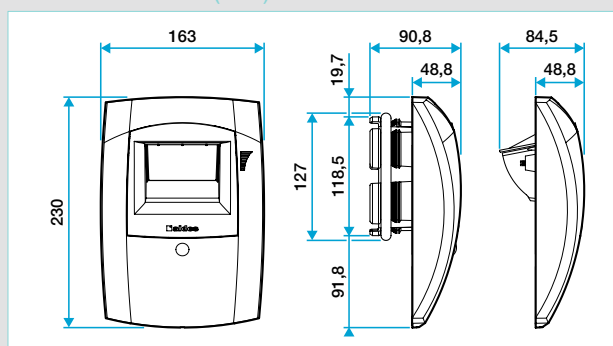

ENCOMBREMENT (mm)

GAMME

Cmd	Fixation	Désignation	Type Lgt Hygro A	Type Lgt Hygro B	Débit base m³/h	Débit pointe m³/h	% HR	Référence	Prix	Famille de remise	Cond.
Gamme Habitat - Solution Individuelle - Cuisine											
Cordelette	Ø125	C21	F2 à F7	F3 à F7	15-55	135	23/63%	11015066	106	5	-
Bouton poussoir 9V	Ø125							11015068	117	5	-
Cordelette	Sans fût							11015069	106	5	-
Cordelette	Ø125	C32	F1	F1	10/50	90	50/90%	11015074	106	5	-
Bouton poussoir 9V	Ø125							11015076	117	5	-
Cordelette	Sans fût							11015077	106	5	-
Cordelette	Ø125	C36	-	F2	10/50	90	35/75%	11015090	106	5	-
Bouton poussoir 9V	Ø125							11015092	117	5	-
Cordelette	Sans fût							11015093	106	5	-