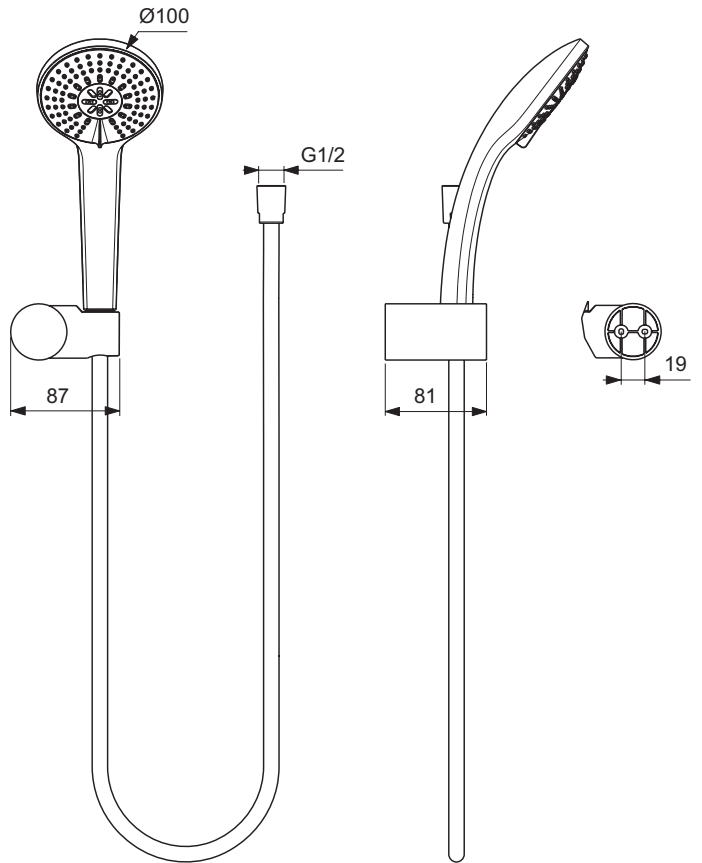

### Garniture de douche Idealrain Ideal Standard - 3 jets

Réf B9456AA

**66.04€<sup>TTC\*</sup>**

Voir le produit : <https://www.domomat.com/60064-garniture-de-douche-idealrain-ideal-standard-3-jets-porcher-b9456aa.html>

*Le produit Garniture de douche Idealrain Ideal Standard - 3 jets est en vente chez Domomat !*

Ideal Standard

Douche

Idealrain

Réf. : B9456AA

## Set de douche 3 jets chrome

Idealrain, set de douche 3 jets chrome, Chrome. Support mural articulé. Douchette double coque. avec réducteur de débit 8 l/mn sous 3 bars. 3 fonctions : jet pluie, pluie concentrée, massage. Anticalcaire. Picots en silicone. Flexible anti-torsion Idealflex 1750 mm

### Plus de détails sur le produit :

Type :	Set de douche
Débit (litre) :	8
Poids net (kg) :	0.70
Matériau :	Mixte
Largeur (mm) :	100
Profondeur (mm) :	309
Inclus dans le pack :	Douchette + Fixations
Forme :	Rond