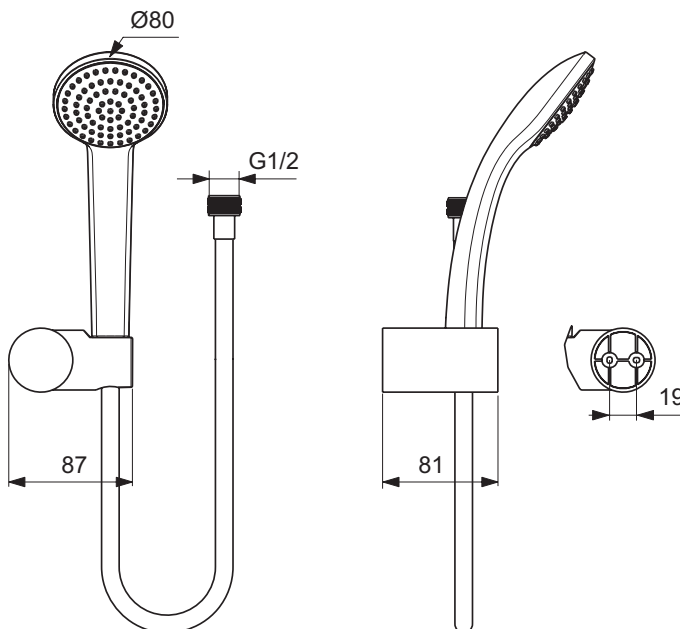

Fiche B9506AA IdealStandard

Garniture de douche Idealrain Ideal Standard - 1 jet

Réf B9506AA

37.22€^{TTC*}

Voir le produit : <https://www.domomat.com/60080-garniture-de-douche-idealrain-ideal-standard-1-jet-ideal-standard-b9506aa.html>

Le produit Garniture de douche Idealrain Ideal Standard - 1 jet est en vente chez Domomat !

Réf. : B9506AA

Set de douche 1 jet

Idealrain, set de douche 1 jet, Chrome. Support mural articulé. Douchette Ø80 mm double coque. avec réducteur de débit 8 l/mn sous 3 bars. 1 fonction (jet pluie) ou 3 fonctions (jet pluie, pluie concentrée, massage). Anticalcaire. Picots en silicone. Flexible double agrafage 1500 mm

Couleur : AA - Chrome

Caractéristiques :

· Easy Clean

Plus de détails sur le produit :

Type :	Set de douche
Débit (litre) :	8
Poids net (kg) :	0.54
Matériau :	Mixte
Largeur (mm) :	80
Profondeur (mm) :	309
Inclus dans le pack :	Douchette + Fixations
Forme :	Rond