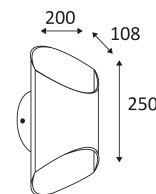

GLAM 250 V2

- Applique murale décorative.
- Eclairage "up&down".
- Convertisseur dimmable intégré dans l'appareil.
- Compatible avec variateur début et fin de phase.