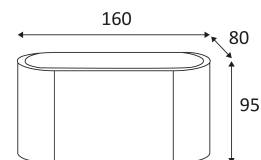

| CODE | COULEUR | MATIÈRE | AC/DC | LED | T° (K) | LUMEN | IRC |
|-----------|---------------|-----------|---------|-----|--------|--------|-----|
| WA175WW18 | NOIR - DORE | ALUMINIUM | AC 230V | 10W | 3000K | 450 Lm | >80 |
| WA175WW17 | NOIR - ARGENT | ALUMINIUM | AC 230V | 10W | 3000K | 680 Lm | >80 |