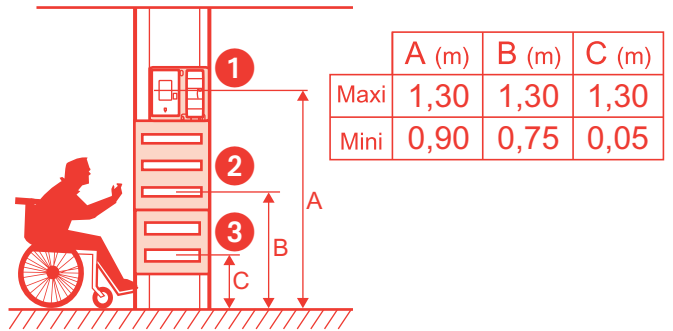

	A (m)	B (m)	C (m)
Maxi	1,30	1,30	1,30
Mini	0,90	0,75	0,05

2

3

7 Pré-positionnement des coffrets

8 Fixation directe des coffrets dans la rainure

9 Juxtaposition de 2 kits ou pose dans un angle