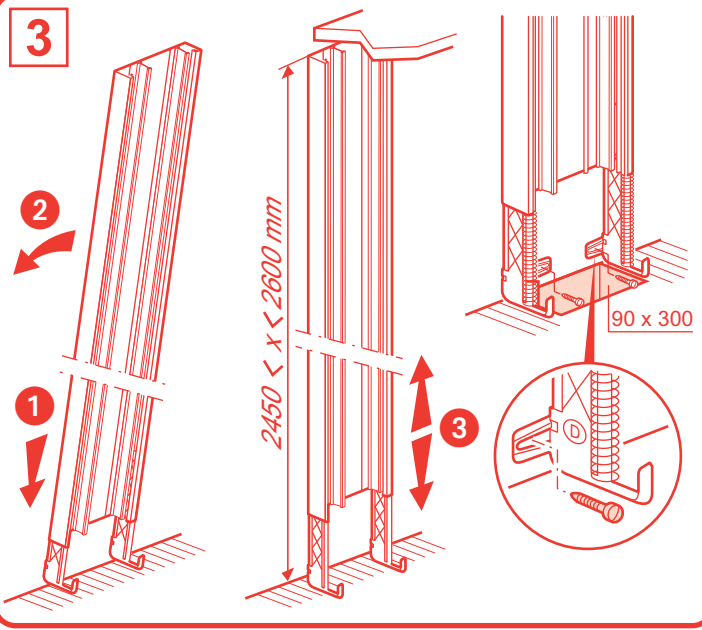

Courants forts

EDF

4

5

6

Prescriptions générales

- 1** Platine EDF
- 2** Tableau électrique
- 3** Coffret de communication

Prescriptions pour les logements répondant au décret d'accessibilité logement

	A (m)	B (m)	C (m)
Maxi	1,30	1,30	1,30
Mini	0,90	0,75	0,05

2

3

7 Pré-positionnement des coffrets

8 Fixation directe des coffrets dans la rainure

9 Juxtaposition de 2 kits ou pose dans un angle