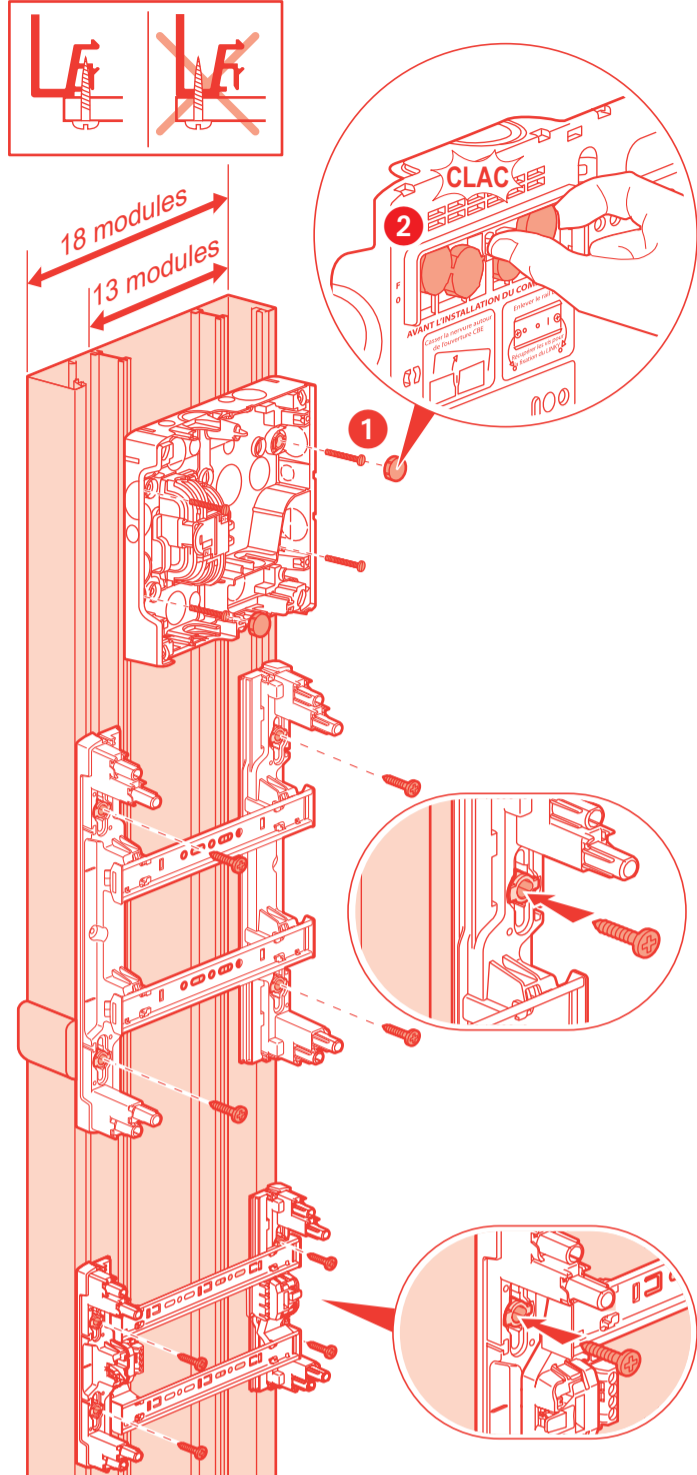

Courants forts

EDF

4

5

6

Prescriptions générales

- 1** Platine EDF
- 2** Tableau électrique
- 3** Coffret de communication

Prescriptions pour les logements répondant au décret d'accessibilité logement

	A (m)	B (m)	C (m)
Maxi	1,30	1,30	1,30
Mini	0,90	0,75	0,05

2

3

7 Pré-positionnement des coffrets

8 Fixation directe des coffrets dans la rainure

9 Juxtaposition de 2 kits ou pose dans un angle