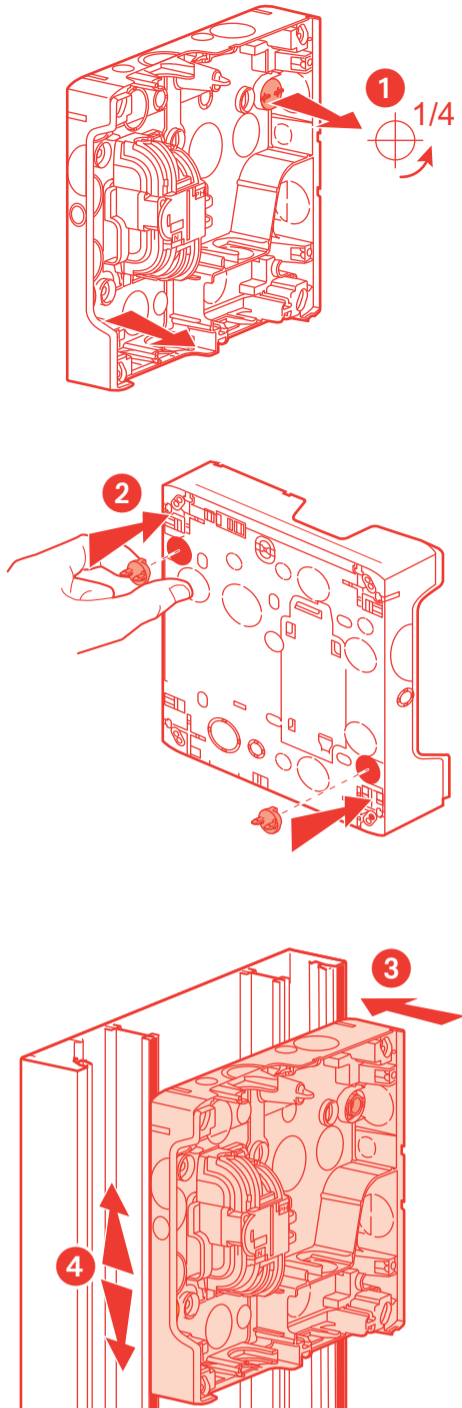

Courants forts

Réf. 0 300 68

x 2 x 2 x 2 x 2

x 2

x 1

x 2

x 12

Courants faibles

Courants forts

EDF

4

5

6

Prescriptions générales

- 1** Platine EDF
- 2** Tableau électrique
- 3** Coffret de communication

Prescriptions pour les logements répondant au décret d'accessibilité logement

	A (m)	B (m)	C (m)
Maxi	1,30	1,30	1,30
Mini	0,90	0,75	0,05

2

3

7 Pré-positionnement des coffrets

8 Fixation directe des coffrets dans la rainure

9 Juxtaposition de 2 kits ou pose dans un angle