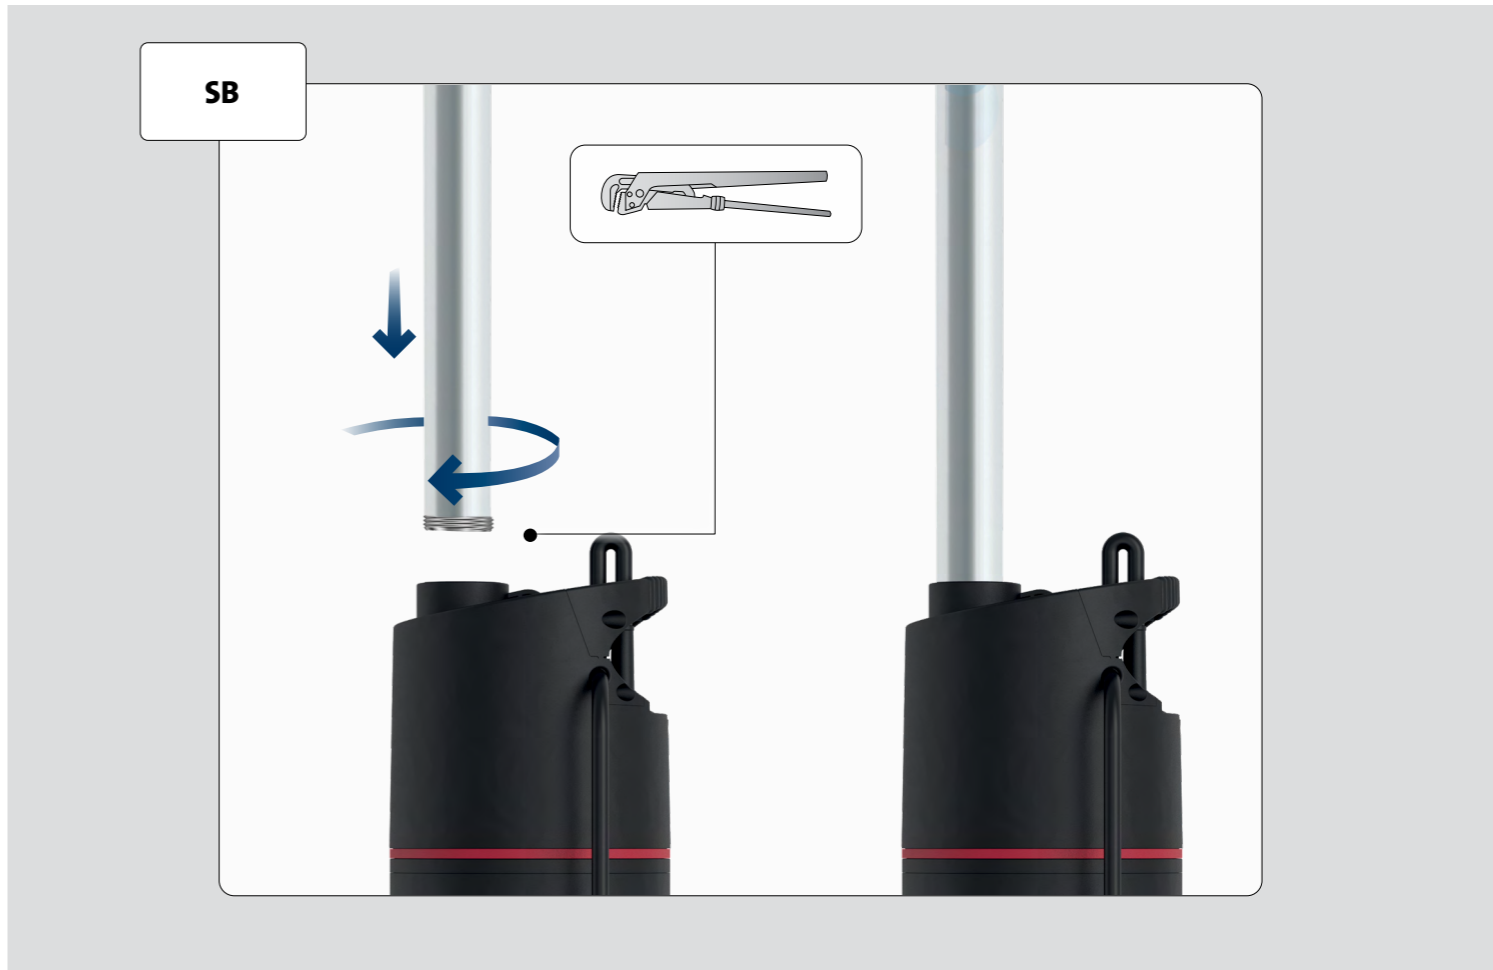

*Le produit Pompe immergée SBA 3-45 A Grundfoss - Débit 3m<sup>3</sup> - Eau - 220/240V  
est en vente chez Domomat !*

# SB/SBA

Further product  
documentation

[net.grundfos.com/qr/i/99057358](https://net.grundfos.com/qr/i/99057358)

**SB**  
**STRAINER**

**SBA**  
**STRAINER**

**SB**  
**SIDE INLET**

**SBA**  
**SIDE INLET**

**SB**  
**SBA**

STRAINER

SIDE INLET

**SB**  
**SBA**

**STRAINER**

**SIDE INLET**

**SB**

**STRAINER**