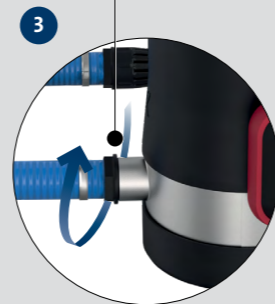

# SB/SBA

Further product  
documentation

[net.grundfos.com/qr/i/99057358](https://net.grundfos.com/qr/i/99057358)

**SB**  
**STRAINER**

**SBA**  
**STRAINER**

**SB**  
**SIDE INLET**

**SBA**  
**SIDE INLET**

**SB**  
**SBA**

STRAINER

SIDE INLET

**SB**  
**SBA**

**STRAINER**

**SIDE INLET**

**SB**

**STRAINER**