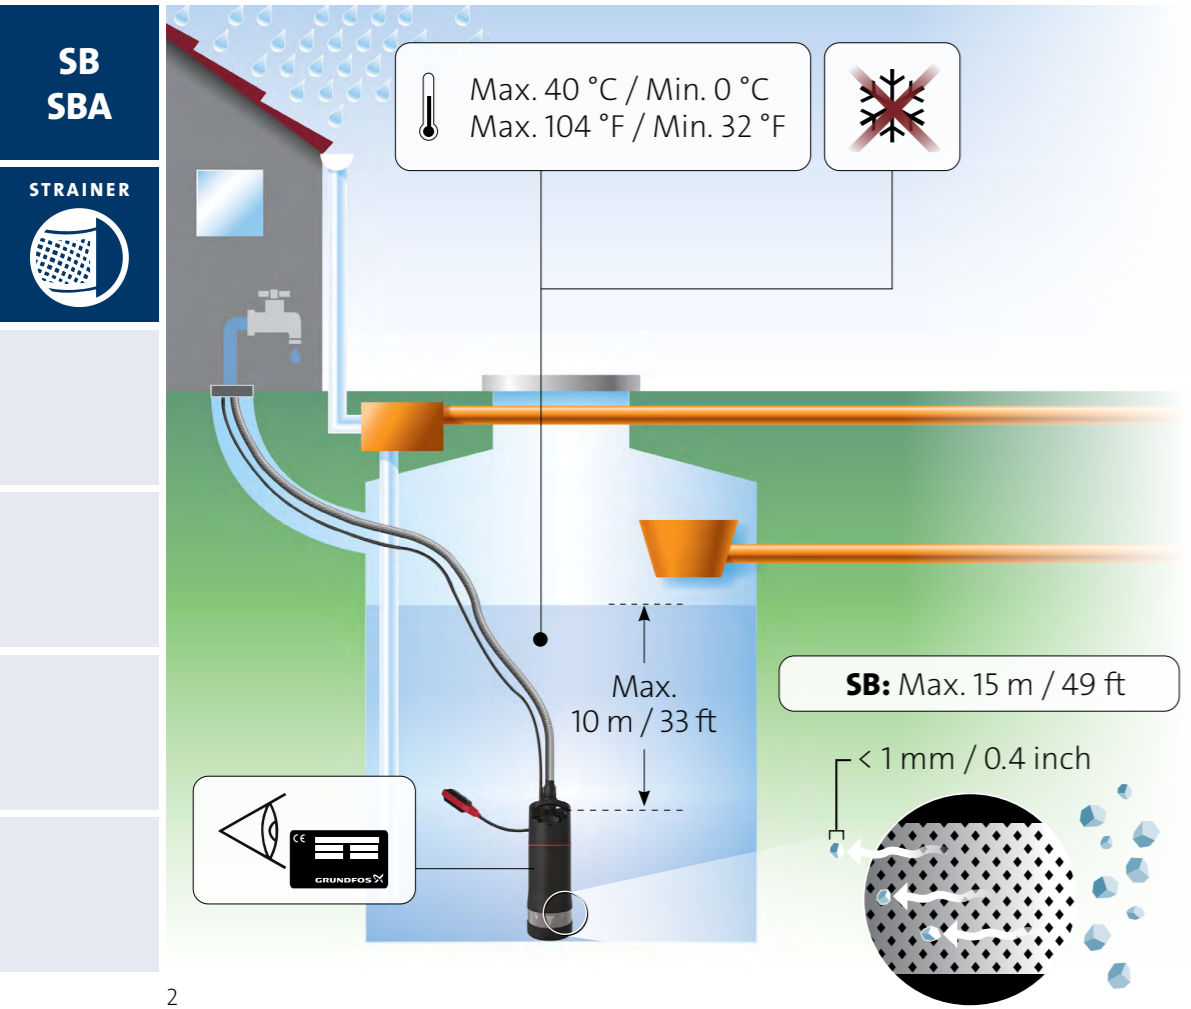

## Guide - SBA - Grundfoss

**Pompe immergée SBA 3-45 A  
Grundfoss - Débit 3m<sup>3</sup> - Eau -  
220/240V**

Réf 92713068

**558.47€<sup>TTC\*</sup>**

Voir le produit : <https://www.domomat.com/99841-pompe-immergee-sba-3-45-a-grundfoss-debit-3m-eau-220240v-grundfos-92713068.html>

*Le produit Pompe immergée SBA 3-45 A Grundfoss - Débit 3m<sup>3</sup> - Eau - 220/240V  
est en vente chez Domomat !*

# SB/SBA

Further product  
documentation

[net.grundfos.com/qr/i/99057358](https://net.grundfos.com/qr/i/99057358)

**SB**  
**STRAINER**

**SBA**  
**STRAINER**

**SB**  
**SIDE INLET**

**SBA**  
**SIDE INLET**