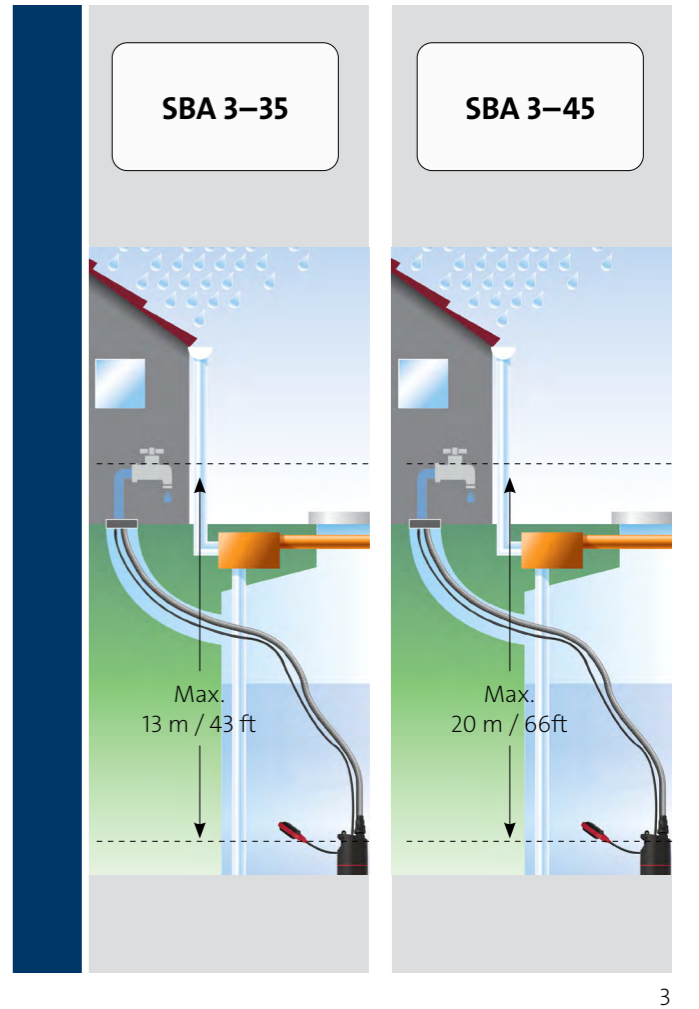

## Guide - SBA - Grundfoss

**Pompe immergée SBA 3-45 A  
Grundfoss - Débit 3m<sup>3</sup> - Eau -  
220/240V**

Réf 92713068

**558.47€<sup>TTC\*</sup>**

Voir le produit : <https://www.domomat.com/99841-pompe-immergee-sba-3-45-a-grundfoss-debit-3m-eau-220240v-grundfos-92713068.html>

*Le produit Pompe immergée SBA 3-45 A Grundfoss - Débit 3m<sup>3</sup> - Eau - 220/240V  
est en vente chez Domomat !*

# SB/SBA

Further product  
documentation

[net.grundfos.com/qr/i/99057358](https://net.grundfos.com/qr/i/99057358)

**SB**  
**STRAINER**

**SBA**  
**STRAINER**

**SB**  
**SIDE INLET**

**SBA**  
**SIDE INLET**