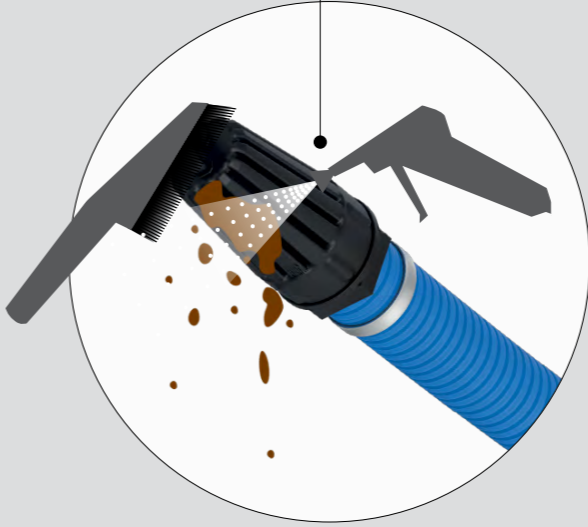

**SIDE INLET**

**SBA**

**STRAINER**

**SBA**

**SIDE INLET**

SB  
SBA

STRAINER

SIDE INLET

**SB**  
**SBA**

STRAINER

SIDE INLET

Max. 20 starts per 60 minutes.

**SB**

Max. 30 starts per 60 minutes.

98159397 04.2022

ECM: 1334639