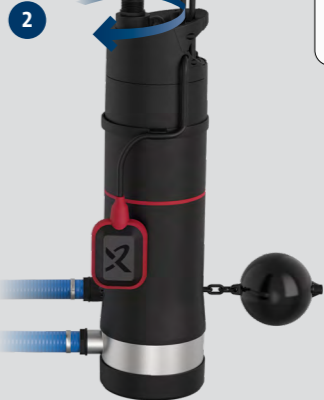

## Guide - SBA - Grundfoss

**Pompe immergée SBA 3-45 A  
Grundfoss - Débit 3m<sup>3</sup> - Eau -  
220/240V**

Réf 92713068

**558.47€<sup>TTC\*</sup>**

Voir le produit : <https://www.domomat.com/99841-pompe-immergee-sba-3-45-a-grundfoss-debit-3m-eau-220240v-grundfos-92713068.html>

*Le produit Pompe immergée SBA 3-45 A Grundfoss - Débit 3m<sup>3</sup> - Eau - 220/240V  
est en vente chez Domomat !*

# SB/SBA

Further product  
documentation

[net.grundfos.com/qr/i/99057358](https://net.grundfos.com/qr/i/99057358)

**SB**  
**STRAINER**

**SBA**  
**STRAINER**

**SB**  
**SIDE INLET**

**SBA**  
**SIDE INLET**

**SB**  
**SBA**

STRAINER

SIDE INLET

**SB**  
**SBA**

**STRAINER**

**SIDE INLET**

**SB**

**STRAINER**