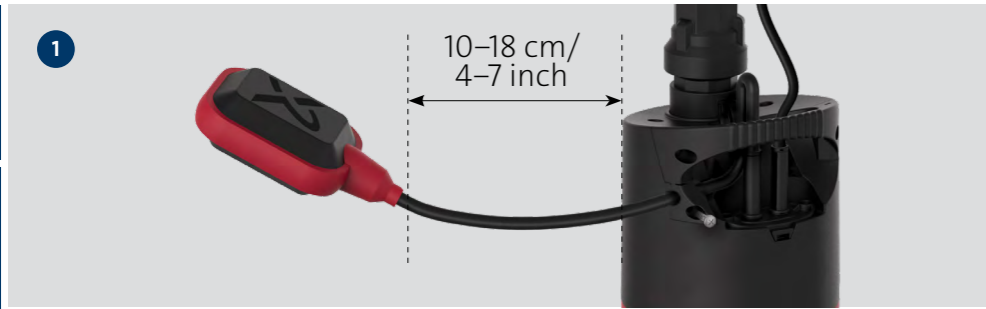

## Guide - SBA - Grundfoss

**Pompe immergée SBA 3-45 A  
Grundfoss - Débit 3m<sup>3</sup> - Eau -  
220/240V**

Réf 92713068

**558.47€<sup>TTC\*</sup>**

Voir le produit : <https://www.domomat.com/99841-pompe-immergee-sba-3-45-a-grundfoss-debit-3m-eau-220240v-grundfos-92713068.html>

*Le produit Pompe immergée SBA 3-45 A Grundfoss - Débit 3m<sup>3</sup> - Eau - 220/240V  
est en vente chez Domomat !*

**SB**  
**SBA**

STRAINER

SIDE INLET

**SB**  
**SBA**

**STRAINER**

**SIDE INLET**

**SB**

**STRAINER**