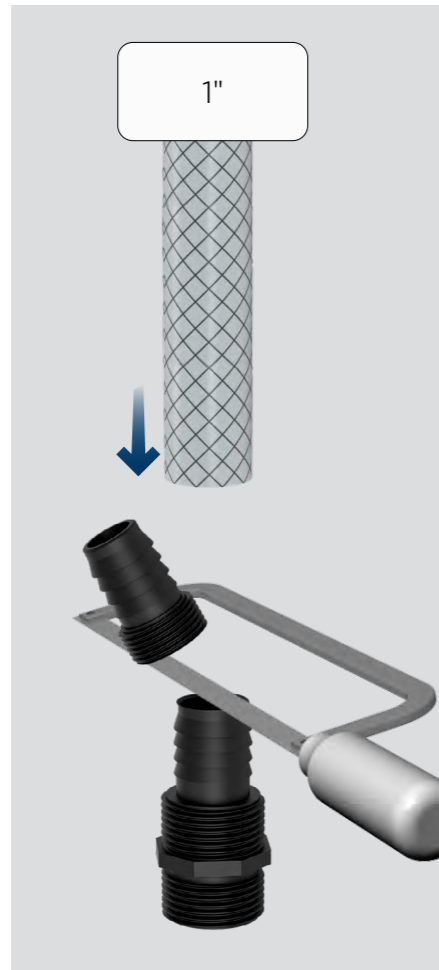

## Guide - SBA - Grundfoss

**Pompe immergée SBA 3-45 A  
Grundfoss - Débit 3m<sup>3</sup> - Eau -  
220/240V**

Réf 92713068

**558.47€<sup>TTC\*</sup>**

Voir le produit : <https://www.domomat.com/99841-pompe-immergee-sba-3-45-a-grundfoss-debit-3m-eau-220240v-grundfos-92713068.html>

*Le produit Pompe immergée SBA 3-45 A Grundfoss - Débit 3m<sup>3</sup> - Eau - 220/240V  
est en vente chez Domomat !*

# SB/SBA

Further product  
documentation

[net.grundfos.com/qr/i/99057358](https://net.grundfos.com/qr/i/99057358)

**SB**  
**STRAINER**

**SBA**  
**STRAINER**

**SB**  
**SIDE INLET**

**SBA**  
**SIDE INLET**

**SB**  
**SBA**

STRAINER

SIDE INLET

**SB**  
**SBA**

**STRAINER**

**SIDE INLET**

**SB**

**STRAINER**