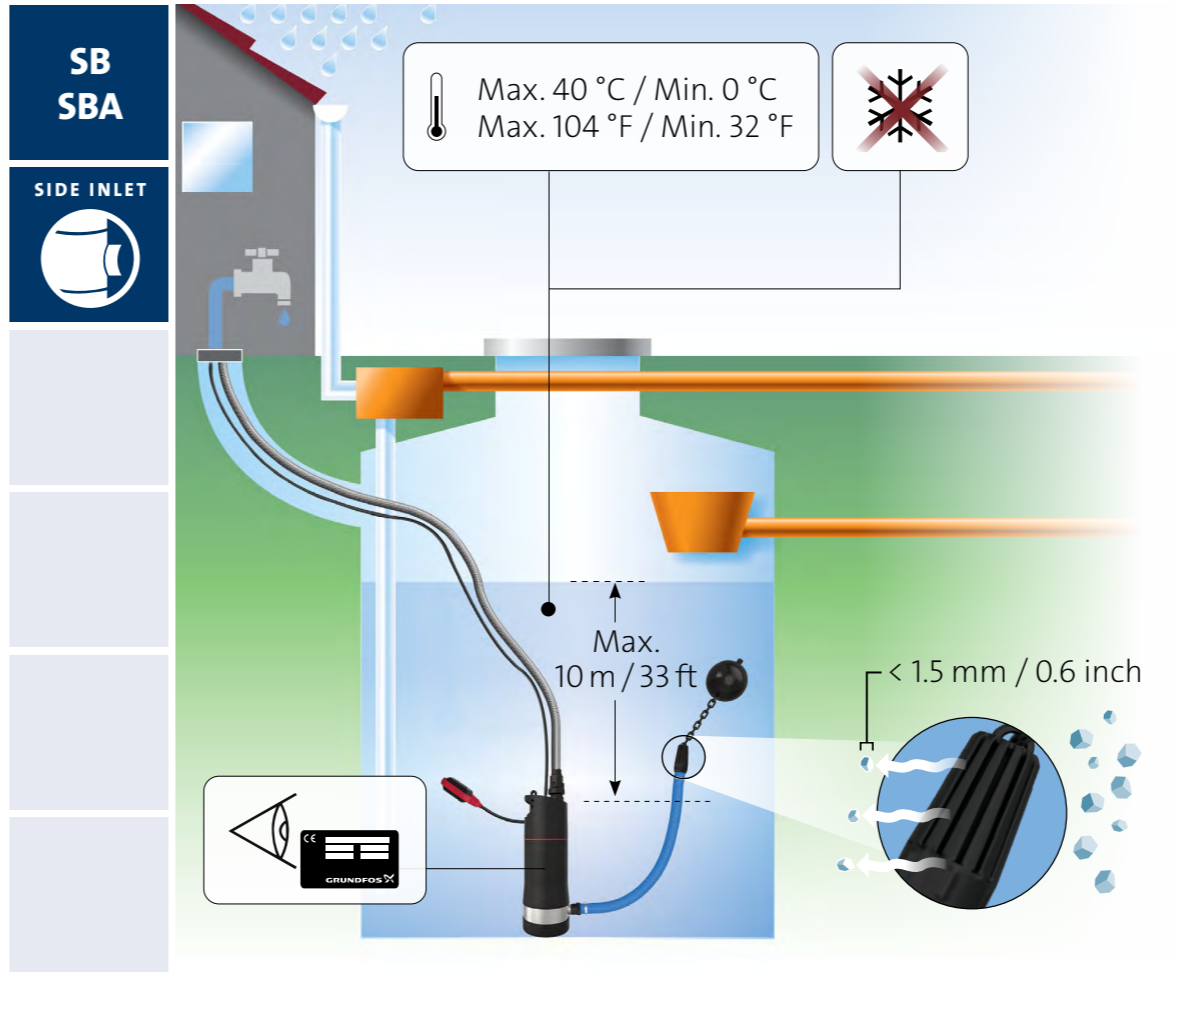

## Guide - SBA - Grundfoss

**Pompe immergée SBA 3-45 A  
Grundfoss - Débit 3m<sup>3</sup> - Eau -  
220/240V**

Réf 92713068

**558.47€<sup>TTC\*</sup>**

Voir le produit : <https://www.domomat.com/99841-pompe-immergee-sba-3-45-a-grundfoss-debit-3m-eau-220240v-grundfos-92713068.html>

*Le produit Pompe immergée SBA 3-45 A Grundfoss - Débit 3m<sup>3</sup> - Eau - 220/240V  
est en vente chez Domomat !*

# SB/SBA

Further product  
documentation

[net.grundfos.com/qr/i/99057358](https://net.grundfos.com/qr/i/99057358)

**SB**  
**STRAINER**

**SBA**  
**STRAINER**

**SB**  
**SIDE INLET**

**SBA**  
**SIDE INLET**