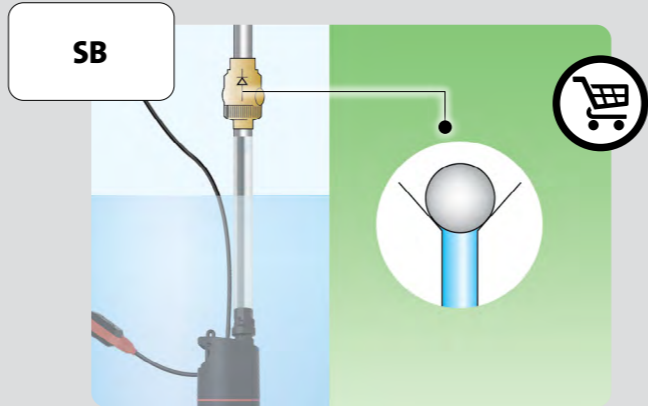

## Guide - SBA - Grundfoss

**Pompe immergée SBA 3-45 A  
Grundfoss - Débit 3m<sup>3</sup> - Eau -  
220/240V**

Réf 92713068

**558.47€<sup>TTC\*</sup>**

Voir le produit : <https://www.domomat.com/99841-pompe-immergee-sba-3-45-a-grundfoss-debit-3m-eau-220240v-grundfos-92713068.html>

*Le produit Pompe immergée SBA 3-45 A Grundfoss - Débit 3m<sup>3</sup> - Eau - 220/240V  
est en vente chez Domomat !*

# SB/SBA

Further product  
documentation

[net.grundfos.com/qr/i/99057358](https://net.grundfos.com/qr/i/99057358)

**SB**  
**STRAINER**

**SBA**  
**STRAINER**

**SB**  
**SIDE INLET**

**SBA**  
**SIDE INLET**

**SB**  
**SBA**

STRAINER

SIDE INLET

**SB**  
**SBA**

**STRAINER**

**SIDE INLET**

**SB**

**STRAINER**