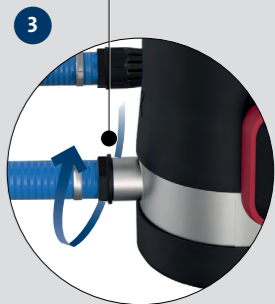

# SB/SBA

Further product  
documentation

[net.grundfos.com/qr/i/99057358](https://net.grundfos.com/qr/i/99057358)

**SB**  
**STRAINER**

**SBA**  
**STRAINER**

**SB**  
**SIDE INLET**

**SBA**  
**SIDE INLET**

**SB**  
**SBA**

STRAINER

SIDE INLET

**SB**  
**SBA**

**STRAINER**

**SIDE INLET**

**SB**

**STRAINER**