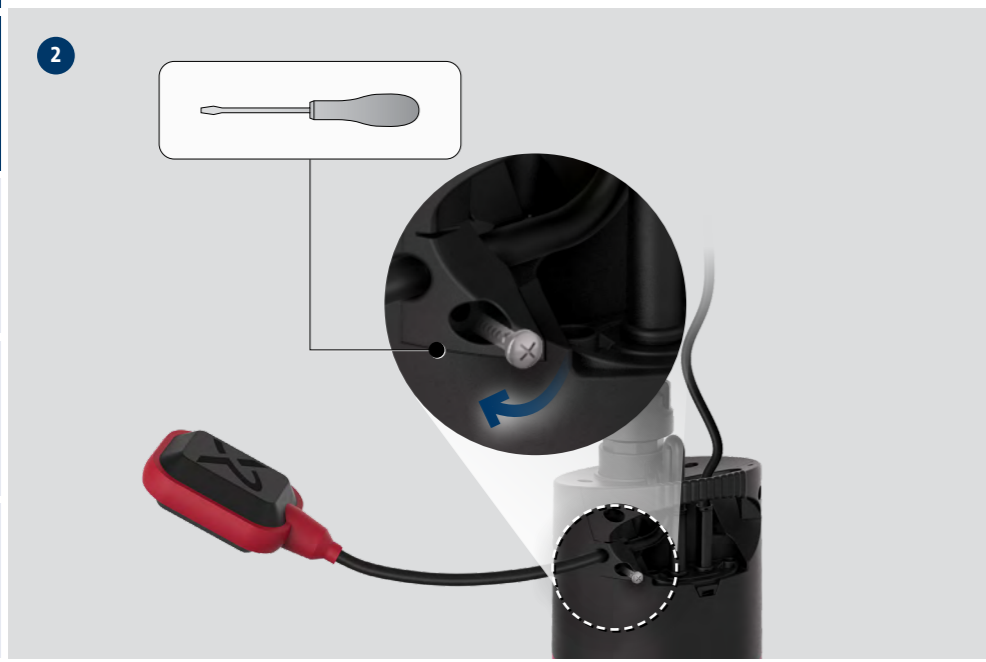

## Guide - SBA - Grundfoss

**Pompe immergée SBA 3-45 A  
Grundfoss - Débit 3m<sup>3</sup> - Eau -  
220/240V**

Réf 92713068

**558.47€<sup>TTC\*</sup>**

Voir le produit : <https://www.domomat.com/99841-pompe-immergee-sba-3-45-a-grundfoss-debit-3m-eau-220240v-grundfos-92713068.html>

*Le produit Pompe immergée SBA 3-45 A Grundfoss - Débit 3m<sup>3</sup> - Eau - 220/240V  
est en vente chez Domomat !*

**SB**  
**SBA**

STRAINER

SIDE INLET

**SB**  
**SBA**

**STRAINER**

**SIDE INLET**

**SB**

**STRAINER**

**SIDE INLET**

**SBA**

**STRAINER**

**SBA**

**SIDE INLET**

SB  
SBA

STRAINER

SIDE INLET