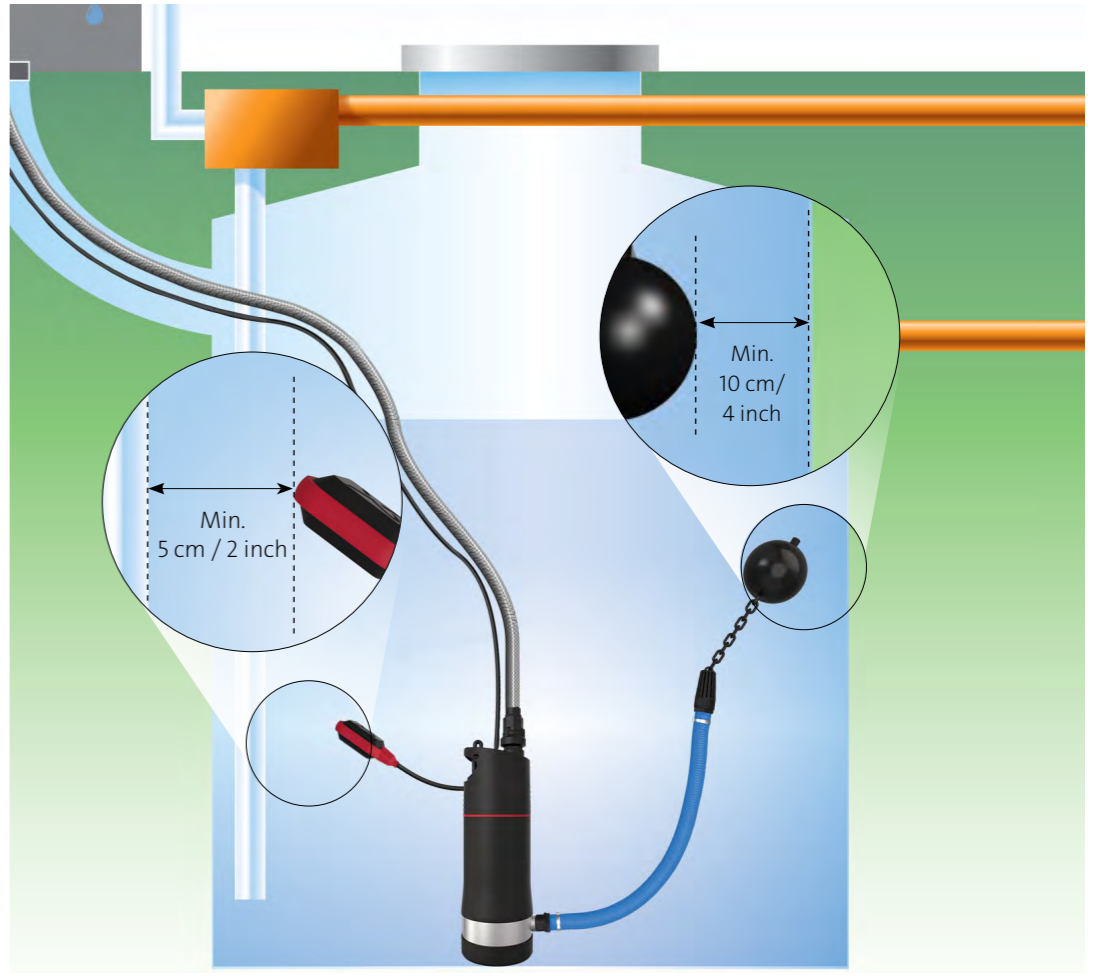

*Le produit Pompe immergée SBA 3-45 A Grundfoss - Débit 3m<sup>3</sup> - Eau - 220/240V  
est en vente chez Domomat !*

# SB/SBA

Further product  
documentation

[net.grundfos.com/qr/i/99057358](https://net.grundfos.com/qr/i/99057358)

**SB**  
**STRAINER**

**SBA**  
**STRAINER**

**SB**  
**SIDE INLET**

**SBA**  
**SIDE INLET**

**SB**  
**SBA**

STRAINER

SIDE INLET

**SB**  
**SBA**

**STRAINER**

**SIDE INLET**

**SB**

**STRAINER**

**SIDE INLET**

**SBA**

**STRAINER**

**SBA**

**SIDE INLET**

SB  
SBA

STRAINER

SIDE INLET