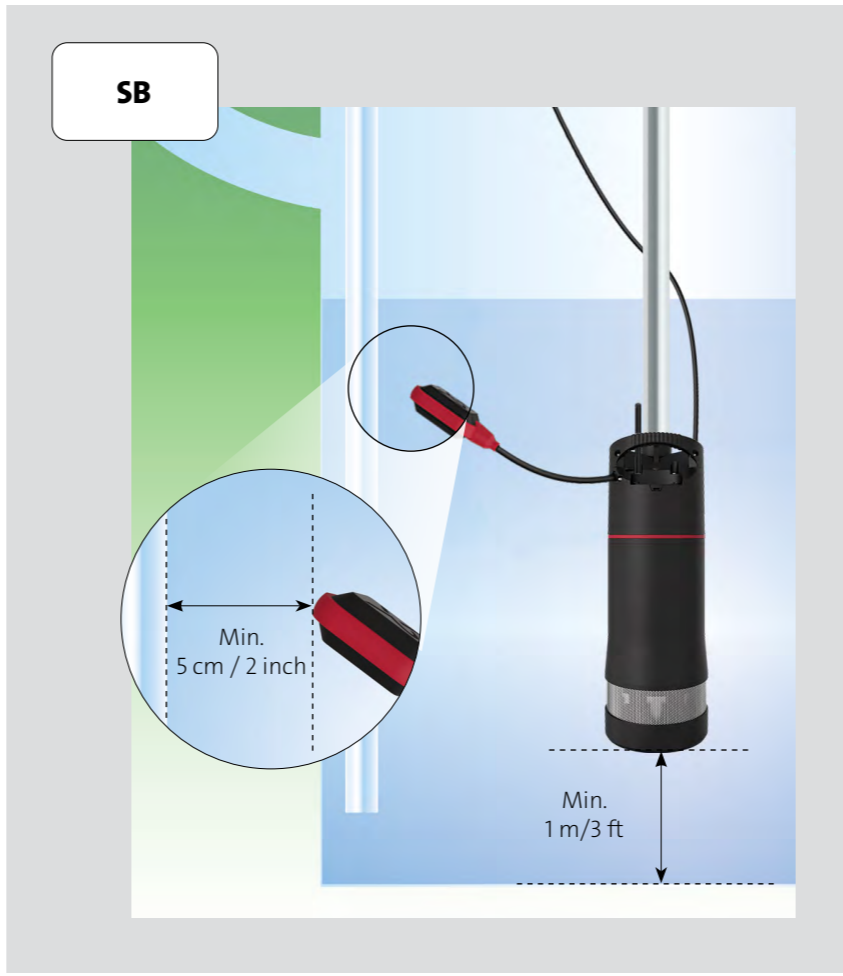

*Le produit Pompe immergée SBA 3-45 A Grundfoss - Débit 3m<sup>3</sup> - Eau - 220/240V  
est en vente chez Domomat !*

# SB/SBA

Further product  
documentation

[net.grundfos.com/qr/i/99057358](https://net.grundfos.com/qr/i/99057358)

**SB**  
**STRAINER**

**SBA**  
**STRAINER**

**SB**  
**SIDE INLET**

**SBA**  
**SIDE INLET**

**SB**  
**SBA**

STRAINER

SIDE INLET

**SB**  
**SBA**

**STRAINER**

**SIDE INLET**

**SB**

**STRAINER**

**SIDE INLET**

**SBA**

**STRAINER**

**SBA**

**SIDE INLET**

SB  
SBA

STRAINER

SIDE INLET