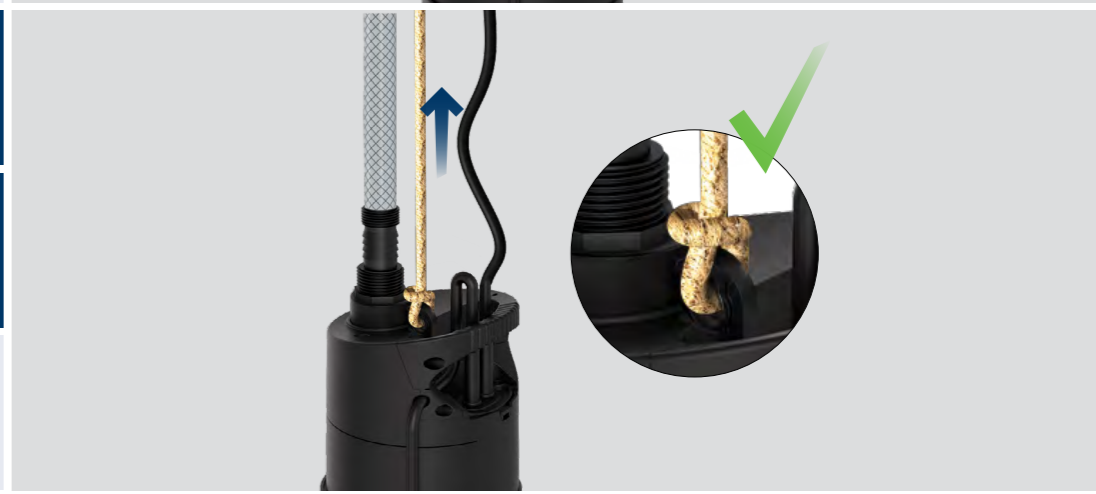

**SB**  
**SBA**

STRAINER

SIDE INLET

**SB**  
**SBA**

**STRAINER**

**SIDE INLET**

**SB**

**STRAINER**

**SIDE INLET**

**SBA**

**STRAINER**

**SBA**

**SIDE INLET**

SB  
SBA

STRAINER

SIDE INLET

**SB**  
**SBA**

STRAINER

SIDE INLET

Max. 20 starts per 60 minutes.

**SB**

Max. 30 starts per 60 minutes.

98159397 04.2022

ECM: 1334639