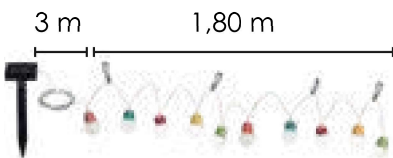

Le produit Guirlande solaire Escape Watt & Home - 10 Ampoules - 8h est en vente chez Domomat !

Guirlande Escape

Décoration solaire
Solar decoration

Une guirlande aux couleurs acidulées pour une décoration légère et amusante.

Acidulated or classic colors for a light and funny decoration.

10 x 5
mini LED

8h
max

New !

Réf / Code : 401270
Taille / Size : 4 x 4 x 180 cm
Poids / Weight : 0,25 kg

Pack individuel

3 760194 393797

Caractéristiques techniques / Technical information

1. 10 ampoules et 5 mini LED blanche par ampoule
 2. 1 batterie rechargeable NiMh AA 1.2V 600mAh incluse
 3. Ampoules en plastique, cordelette Orange / Bleu / Rouge / Jaune / Vert
1. 10 bulbs with 5 white mini LED in each bulb
 2. 1 rechargeable battery NiMh AA 1,2V 600mAh included
 3. Bulbs lanterns in plastic orange, blue, red, yellow, green cord