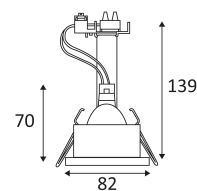

# HD1070 R GU5.3

- Downlight encastré rond fixe.
- Verre de protection sablé.
- Fixation par ressorts.
- Transformateur à commander séparément.

CODE	COULEUR	MATIÈRE	SOCKET	AC	Watt Max	LAMPE	KG
HD107003	CHROME	ALUMINIUM	GU5.3	AC 12V	50W	MR16	0,19
HD107004	BLANC	ALUMINIUM	GU5.3	AC 12V	50W	MR16	0,144
HD107021	NICKEL SATINE	ALUMINIUM	GU5.3	AC 12V	50W	MR16	0,144

Diamètre de percement pour insérer le luminaire. (68mm)

Homologation CE.

Cet appareil répond aux exigences du label BBC (RT2012 France).

Le produit ne peut pas être recouvert après montage, même par un isolant.