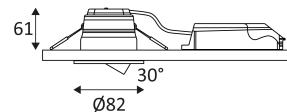

IENA RDX

- Downlight encastré rond orientable 4 en 1.
- 2700K, 3000K, 4000K ou 6000K au choix via un interrupteur à l'arrière du luminaire.
- Fixation par ressorts.
- Peut être recouvert par un isolant déroulé ou soufflé.
- Convertisseur dimmable déporté fourni.
- Compatible avec variateur fin de phase.

CODE	COULEUR	MATIÈRE	AC	DC	LED	T° (K)	LUMEN
DO43130	BLANC MAT	ALU.+COMPOSITE	AC 230V	DC 200mA 27V	6W	2700-3000-4000-6000K	600 Lm (4000K)

Montage au plafond en encastré uniquement.

Usage intérieur uniquement.

Étanchéité aux poussières. Protection contre les jets d'eau.

Produit alimenté sous une très basse tension de sécurité (T.B.T.S) qui n'excède pas 50V (valeur efficace en courant alternatif).

Diamètre de percement pour insérer le luminaire. (68mm)

Orientation verticale possible du luminaire pour un maximum de 30°.

Faisceau 60°.

Homologation CE.

IRC>80

"Durée de vie" des moteurs de lumière.

Cet appareil répond aux exigences du label BBC (RT2012 France).

Température de couleur à sélectionner.

Le produit peut être recouvert après montage par un isolant déroulé ou soufflé.

Le produit peut être recouvert après montage par un isolant déroulé.

Ne pas fixer le faisceau lumineux, au risque d'abîmer les yeux.

Alimentation classe II incluse.

Le produit est dimmable avec la majorité des dimmers. Vérifiez la compatibilité avec l'installation.

Garantie 3 ans.

Courbe photométrique disponible sur le site web: www.indigo-lighting.com