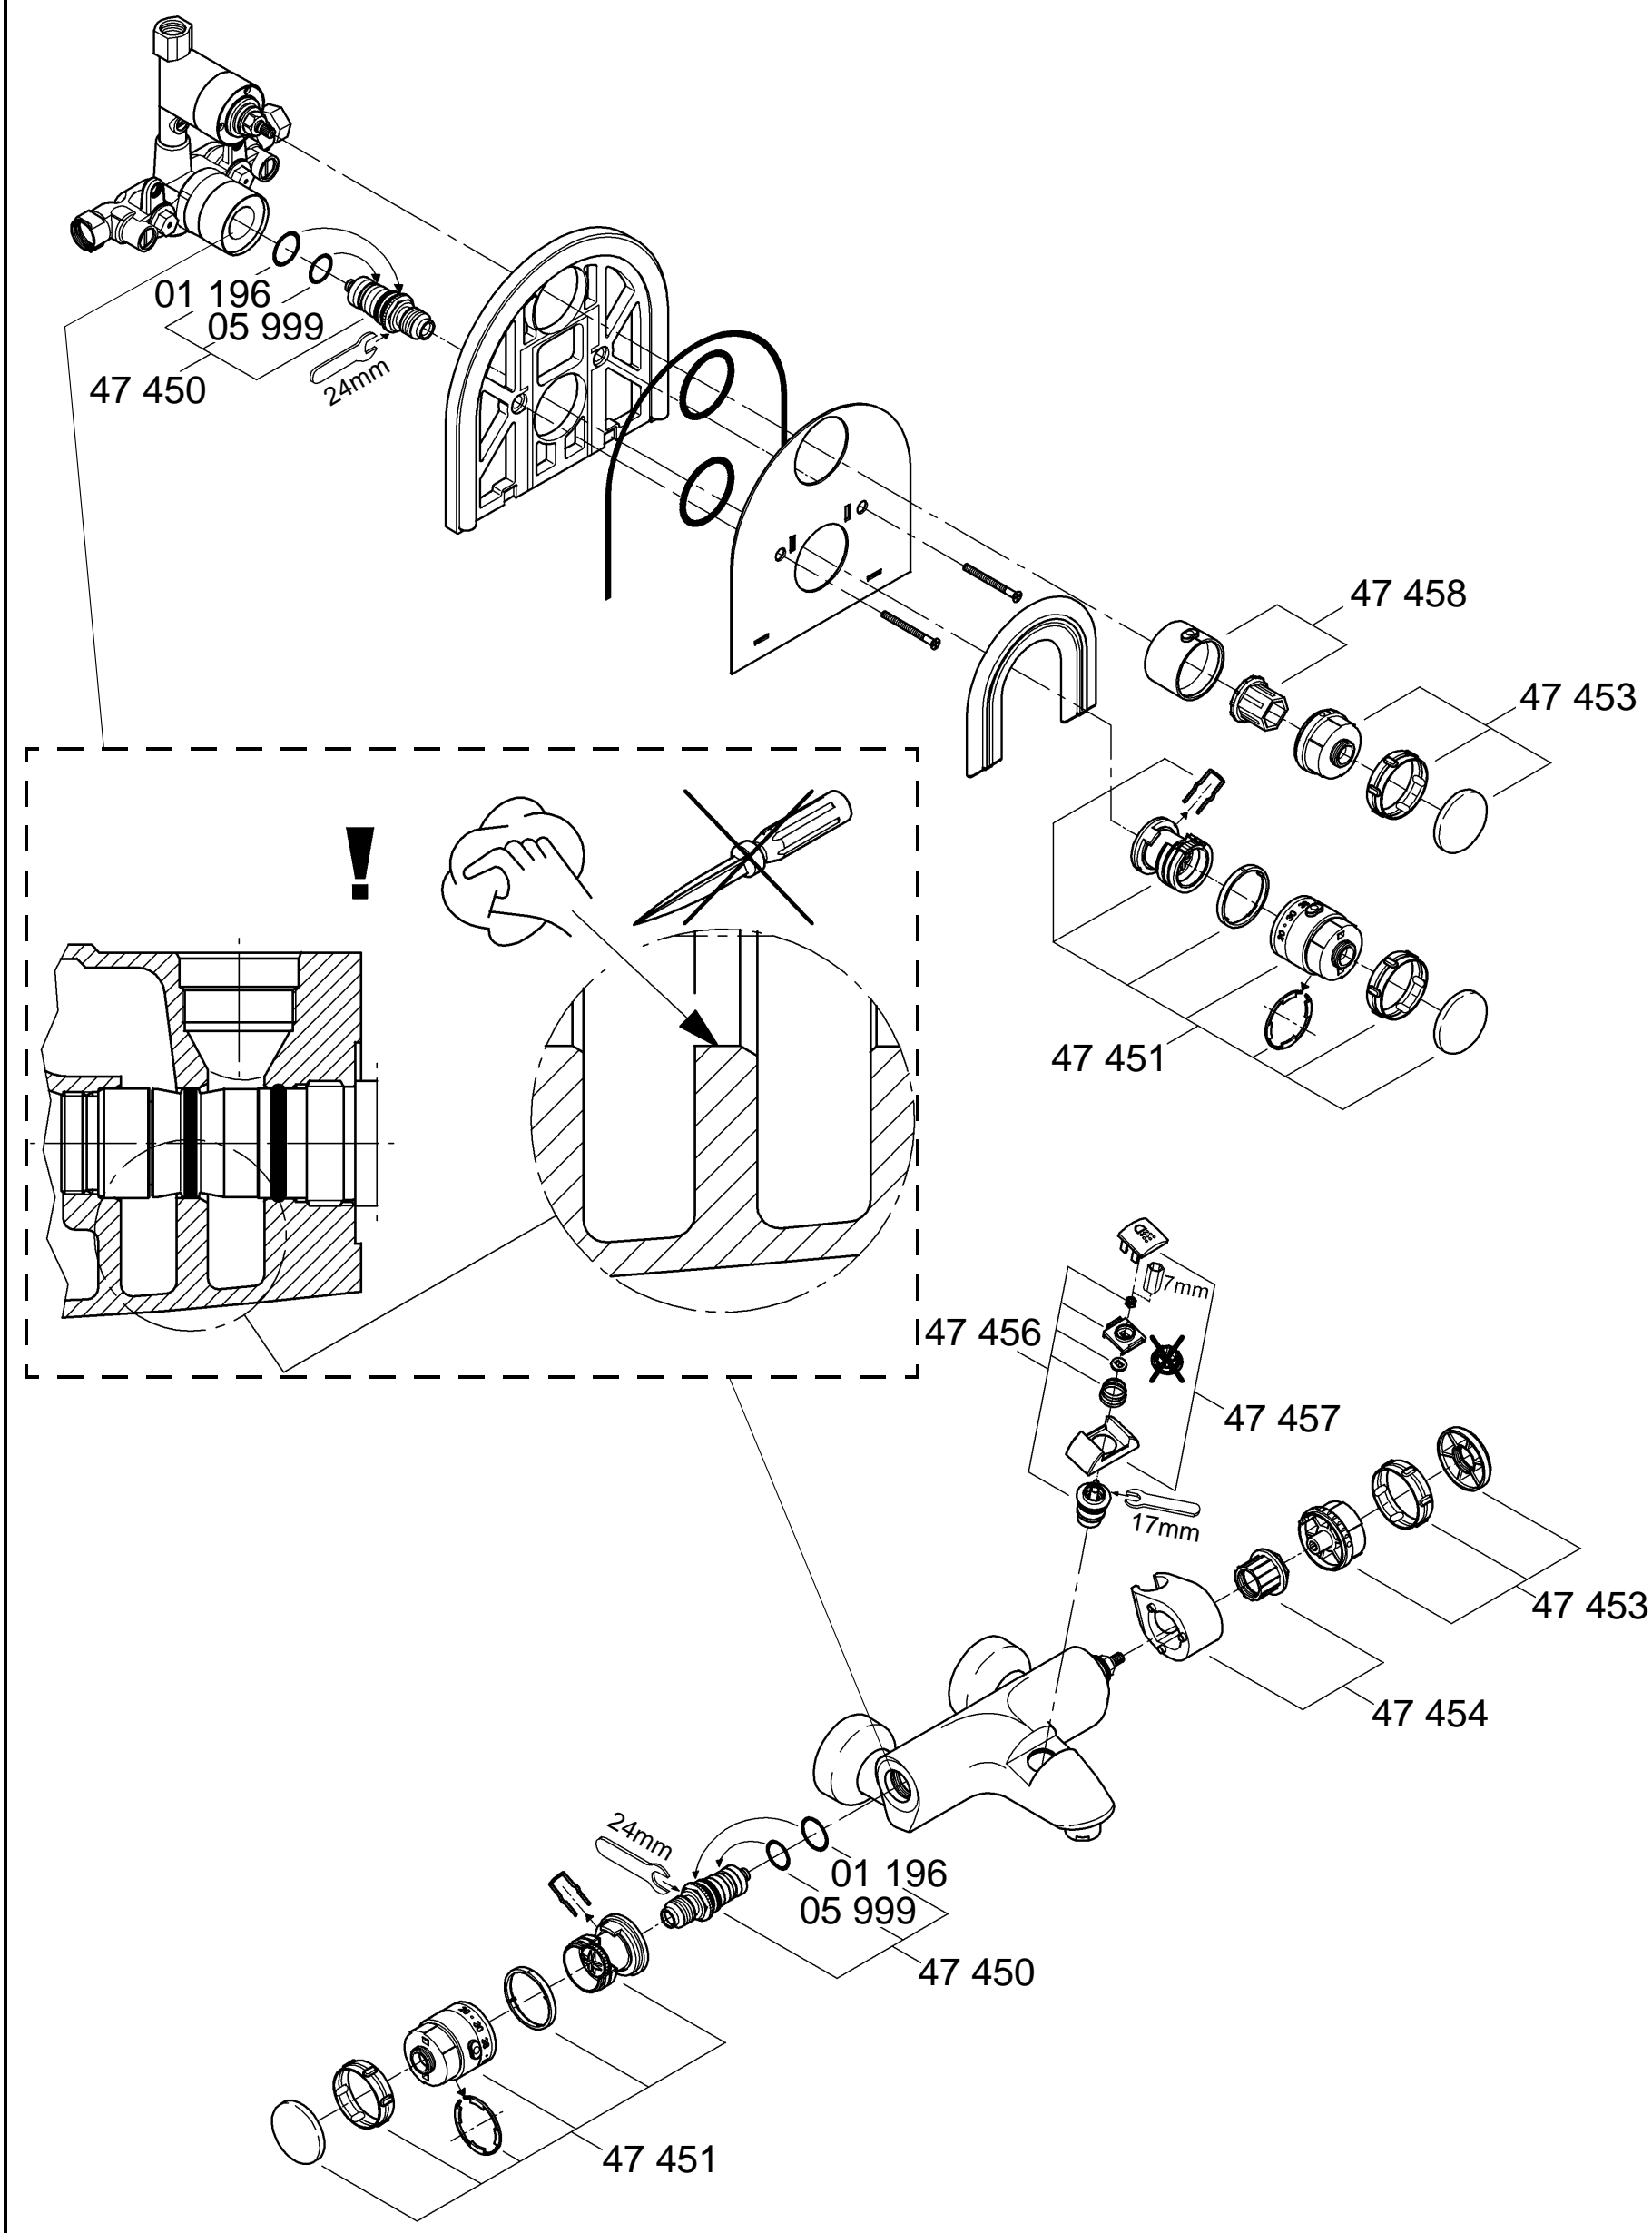

ENJOY WATER®