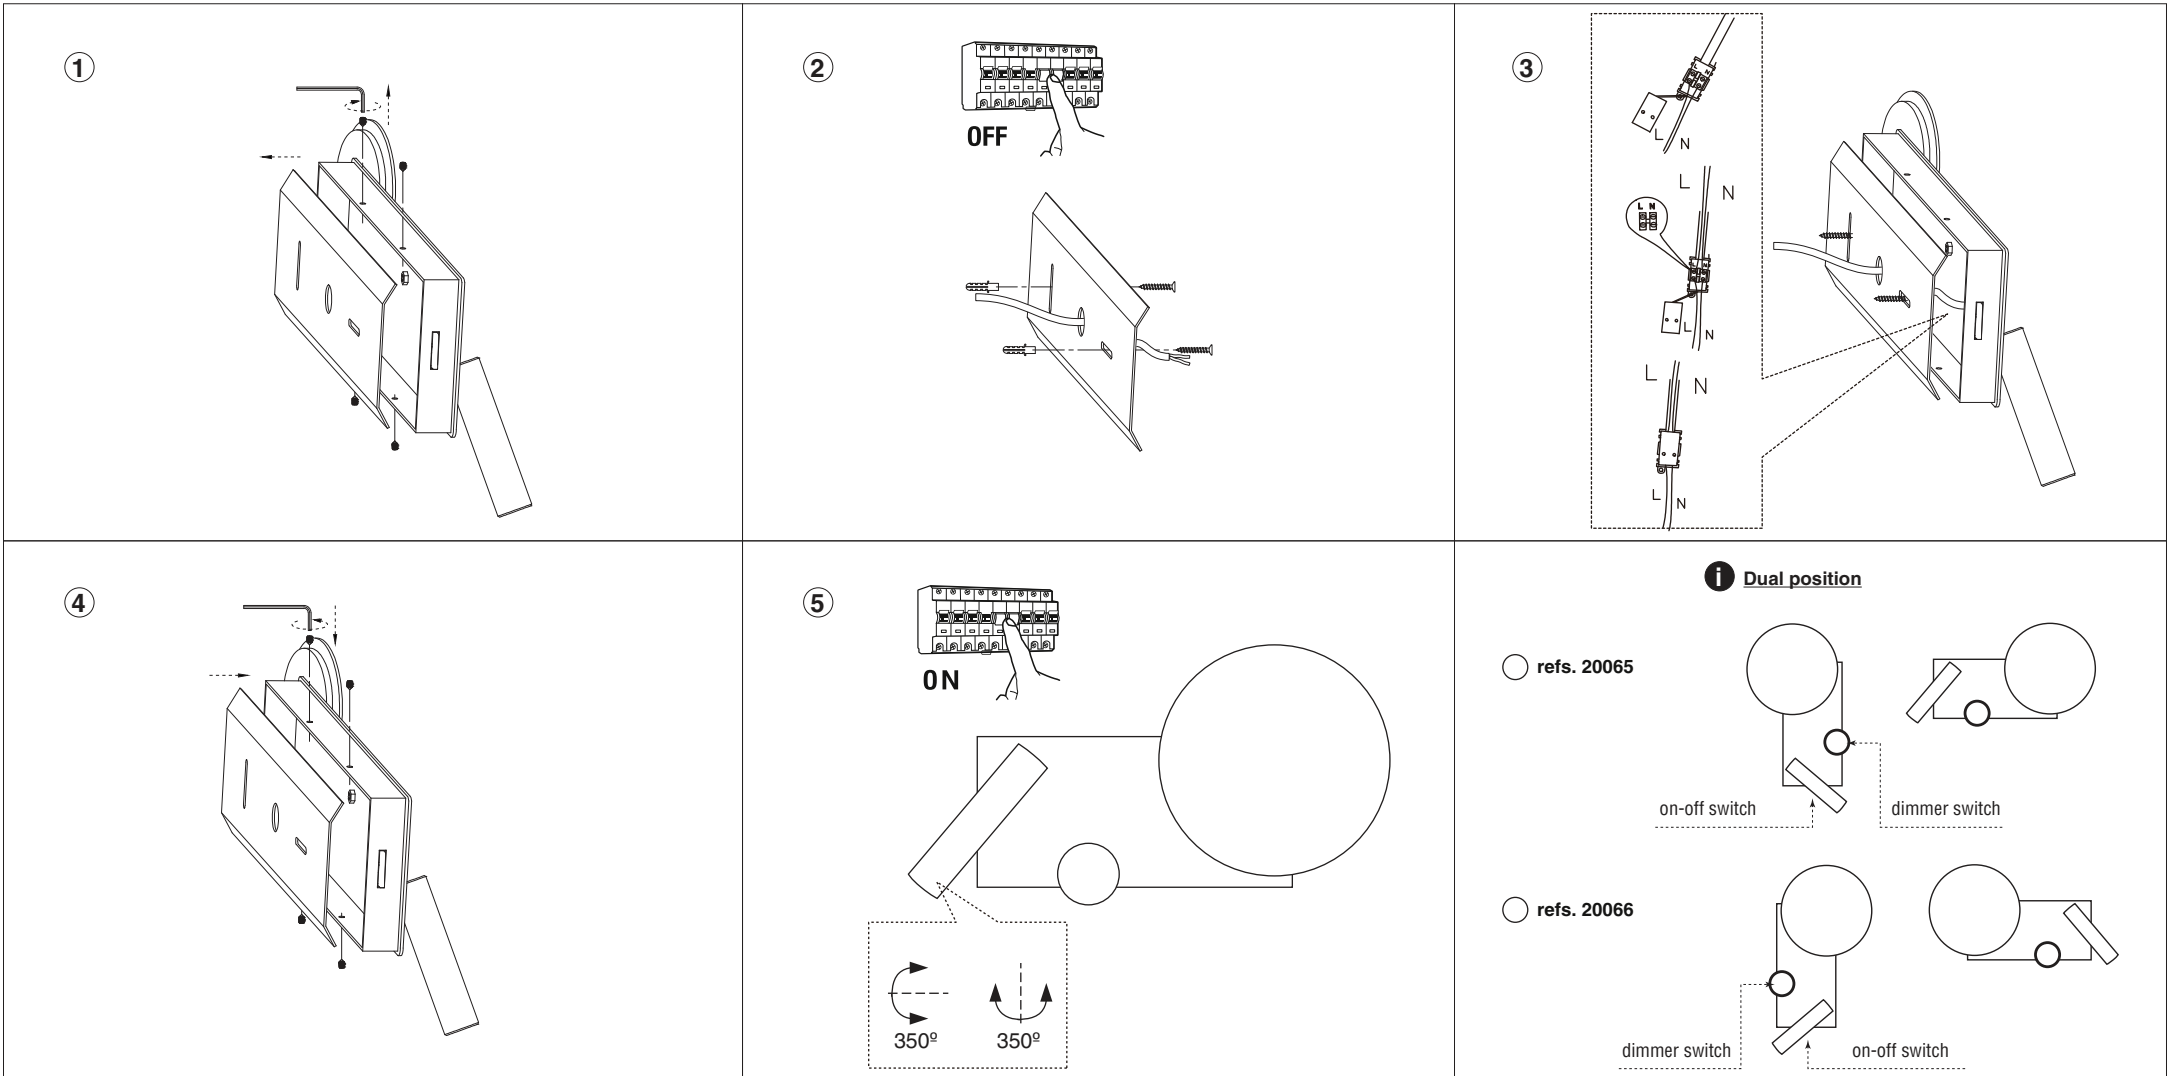

TECHNICAL FEATURES

COB LED 6~10W 2700K 690~1021Lm CRI90 350-500-700mA incl.