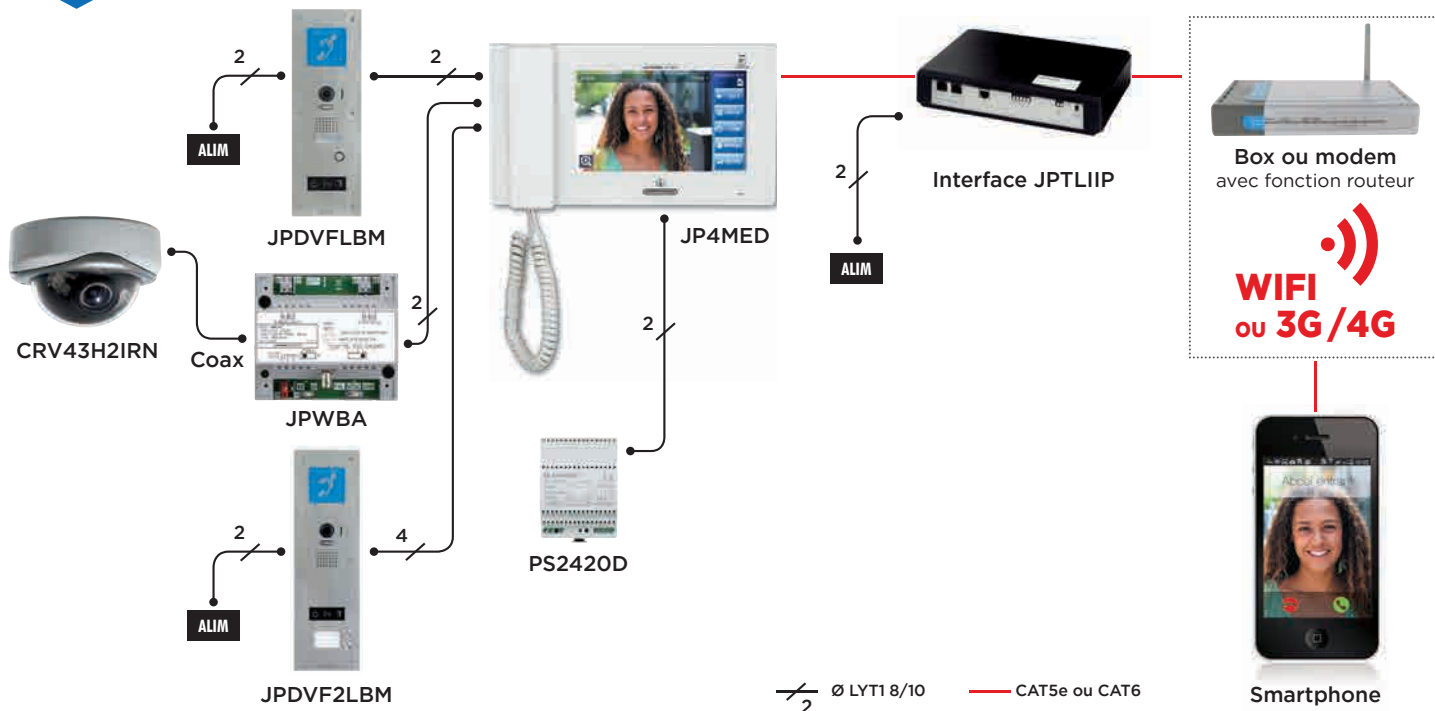

FONCTIONS PRINCIPALES

Écran de votre smartphone lors de l'utilisation de l'application

Reception de l'appel (visualisation de la personne)

Communication (mains libres et secret disponibles)

Ouverture de la porte (jusqu'à 3 commandes)

PRINCIPE DE CÂBLAGE

OPTIONS

MCWSA (110775)
Support bureau avec réglage en inclinaison

CFTPJM (130312)
Packs de 2 connecteurs RJ45-CAT5e/LYT1 dans le cas d'un 4 paires existant. Livré avec 2 cordons CAT5e/CAT6