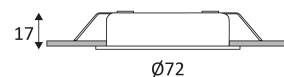

KALI R-230 B

- Downlight encastré rond.
- Diffuseur en verre opalin.
- Fixation par lamelles.
- Peut être recouvert par un isolant déroulé.
- Double bornier automatique.
- Ne nécessite pas de convertisseur.
- Non dimmable.
- Accessoire pour pose apparente à commander séparément.

Ce produit contient 1 source(s) lumineuse(s) d'efficacité énergétique F.