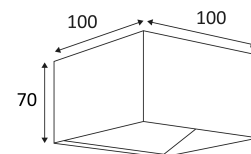

KAVA

- Applique murale décorative.
- Eclairage "up&down".
- Convertisseur dimmable ou non dimmable intégré dans l'appareil.

CODE	COULEUR	MATIÈRE	AC	LED	T° (K)	LED Lumen	System Lumen
NON DIMMABLE							
KU147916	BLANC	ALUMINIUM	AC 230V	5W	3000K	500 Lm	390 Lm
KU147941	ALUMINIUM POLI	ALUMINIUM	AC 230V	5W	3000K	500 Lm	390 Lm
DIMMABLE							
WA209WW18	NOIR MAT - DORE	ALUMINIUM	AC 230V	5W	3000K	500 Lm	390 Lm
WA209WW80	BLANC MAT - DORE	ALUMINIUM	AC 230V	5W	3000K	500 Lm	390 Lm

Montage sur un mur uniquement. Ce luminaire éclaire avec 2 zones d'éclairage.

Usage intérieur uniquement.

Protection contre la pénétration de corps supérieurs à 12mm. Sans protection contre l'eau.

Résistance : 0,23 Joule.

Produit à isolation principale qui comporte des dispositifs reliant l'ensemble de ses parties métalliques accessibles au conducteur de protection.

Homologation CE.

IRC>90

"Durée de vie" des moteurs de lumière.

RG1.

Testé à 650°.

Alimentation incluse.

Garantie 3 ans.

Fichier SketchUp disponible sur le site web: www.indigo-lighting.com

Courbe photométrique disponible sur le site web: www.indigo-lighting.com