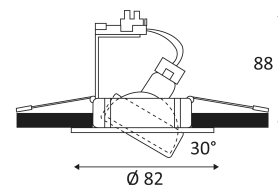

KIT 1012 RDX AUTO

- Downlight encastré rond orientable blanc.
- Fixation par ressorts.
- Double bornier automatique.
- Ne nécessite pas de transformateur.
- Dimmable.

CODE	COULEUR	MATIÈRE	SOCKET	AC	LED	T° (K)	LUMEN
DO240WW04	BLANC	FONTE D'ALUMINIUM	GU10 AUTO	AC 230V	5W	2700K	450 Lm
DO240NW04	BLANC	FONTE D'ALUMINIUM	GU10 AUTO	AC 230V	5W	4000K	480 Lm

Montage au plafond en encastré uniquement.

Usage intérieur uniquement.

Protection contre les pénétrations des corps solides supérieurs à 12mm. Protection contre les chutes verticales de gouttes d'eau avec angle d'inclinaison de max. 60°.

Produit dont les parties accessibles sont séparées des parties actives par double isolation ou isolation renforcée.

Diamètre de percement pour insérer le luminaire. (75mm)

Orientation verticale possible du luminaire pour un maximum de 30°.

Faisceau 36°.

Homologation CE.

IRC>80

Le produit ne peut pas être recouvert après montage, même par un isolant.

Livré avec lampe(s).

Le produit est dimmable avec la majorité des dimmers. Vérifiez la compatibilité avec l'installation.

Garantie 2 ans.

Courbe photométrique disponible sur le site web: www.indigo-lighting.com