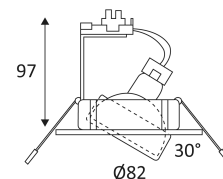

KIT 1012 RDX AUTO

- Downlight encastré rond orientable blanc.
- Fixation par ressorts.
- Double bornier automatique.
- Ne nécessite pas de transformateur.
- Dimmable.

CODE	COULEUR	MATIÈRE	SOCKET	AC	LED	T° (K)	Nominal Lumen	System Lumen
DO240WW04	BLANC	FORTE D'ALUMINIUM	GU10 AUTO	AC 230V	5W	2700K	500 Lm	450 Lm
DO240NW04	BLANC	FORTE D'ALUMINIUM	GU10 AUTO	AC 230V	5W	4000K	530 Lm	480 Lm

Montage au plafond en encastré uniquement.

Usage intérieur uniquement.

Protection contre les pénétrations des corps solides supérieurs à 12mm. Protection contre les chutes verticales de gouttes d'eau avec angle d'inclinaison de max. 60°.

Résistance : 0,23 Joule.

Produit dont les parties accessibles sont séparées des parties actives par double isolation ou isolation renforcée.

Diamètre de percement pour insérer le luminaire. (75mm)

Orientation verticale possible du luminaire pour un maximum de 30°.

Faisceau 36°.

Homologation CE.

IRC>80

Testé à 650°.

Le produit ne peut pas être recouvert après montage, même par un isolant.

Livré avec lampe(s).

Le produit est dimmable avec la majorité des dimmers. Vérifiez la compatibilité avec l'installation.

Garantie 2 ans.

Courbe photométrique disponible sur le site web: www.indigo-lighting.com