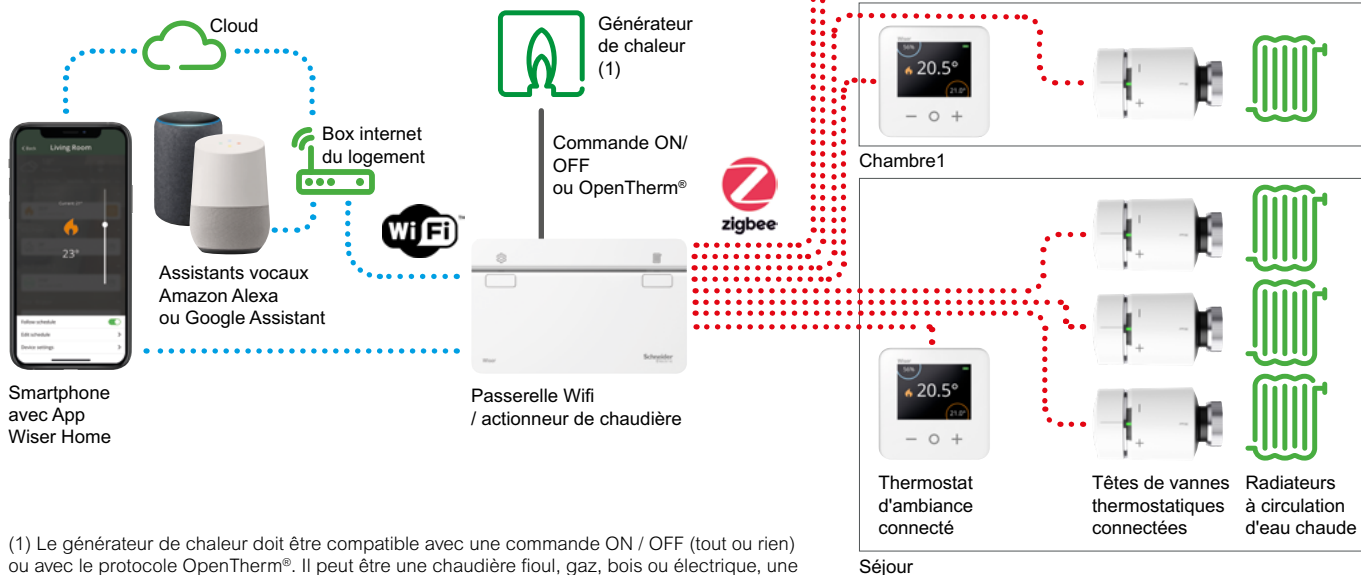

CCTFR6904 | SE

Kit chaudière et vannes thermostatiques Wiser Schneider - Blanc

Réf CCTFR6904

209.90€^{TTC*}

Voir le produit : <https://www.domomat.com/63307-kit-chaudiere-et-vannes-thermostatiques-wiser-schneider-blanc-schneider-electric-cctfr6904.html>

Le produit Kit chaudière et vannes thermostatiques Wiser Schneider - Blanc est en vente chez Domomat !

Concevez votre plateforme Wiser

Opter pour un kit de démarrage (suite)

Le kit chaudière et vannes thermostatiques connectées

Présentation

Ce kit permet de piloter :

- soit une chaudière ou une pompe à chaleur individuelle,
- soit le module thermique d'une installation collective.

Il comprend :

- une passerelle Wifi / actionneur de chaudière,
- un thermostat d'ambiance connecté
- et 2 têtes de vannes thermostatiques

Il est adapté à un petit logement, studio ou type T1.

Adaptation possible

Pour s'adapter à un logement plus grand, ce kit peut être complété avec d'autres têtes de vannes thermostatiques et d'autres thermostats.