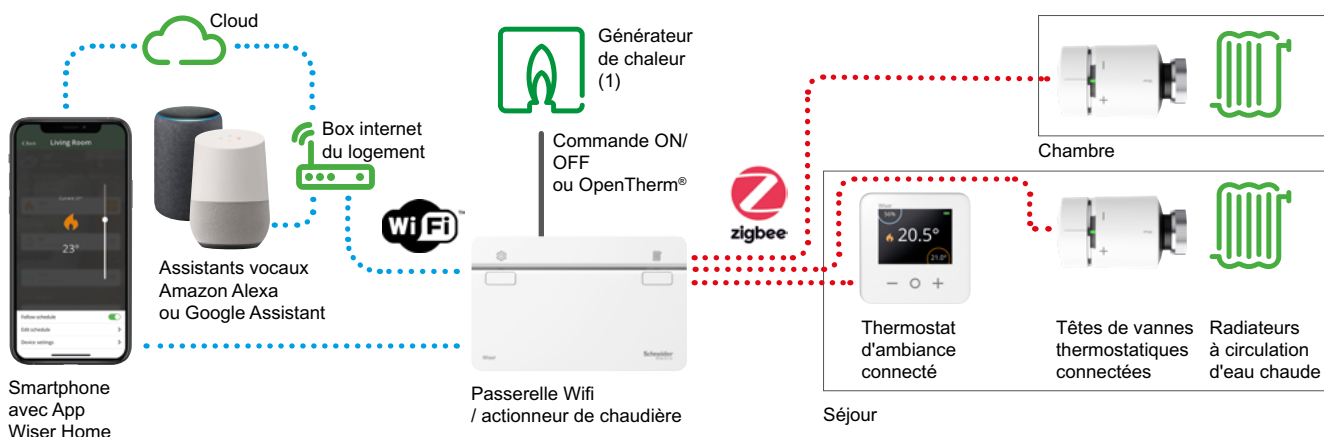

CCTFR6904 | SE

Kit chaudière et vannes thermostatiques Wiser Schneider - Blanc

Réf CCTFR6904

209.90€^{TTC*}

Voir le produit : <https://www.domomat.com/63307-kit-chaudiere-et-vannes-thermostatiques-wiser-schneider-blanc-schneider-electric-cctfr6904.html>

Le produit Kit chaudière et vannes thermostatiques Wiser Schneider - Blanc est en vente chez Domomat !

Concevez votre plateforme Wiser

Opter pour un kit de démarrage (suite)

Le kit chaudière et vannes thermostatiques connectées

Présentation

Ce kit permet de piloter :

- soit une chaudière ou une pompe à chaleur individuelle,
- soit le module thermique d'une installation collective.

Il comprend :

- une passerelle Wifi / actionneur de chaudière,
- un thermostat d'ambiance connecté
- et 2 têtes de vannes thermostatiques

Il est adapté à un petit logement, studio ou type T1.

Adaptation possible

Pour s'adapter à un logement plus grand, ce kit peut être complété avec d'autres têtes de vannes thermostatiques et d'autres thermostats.