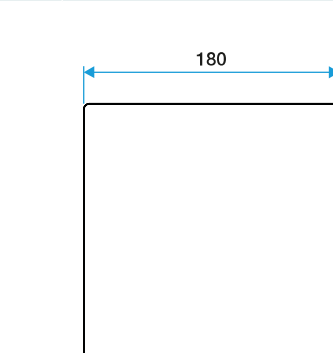

Grille de ventilation fixe

11022156

Kit ColorLINE® Ø 80 mm - Blanc Flocon

Données dimensionnelles

Références	H (mm)	P (mm)	Ø raccordement (mm)	l (mm)
11022156	180	60	80	180

ColorLINE® D 125 mm

ColorLINE® D 80 mm