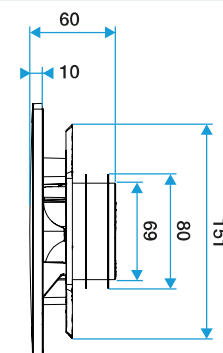

Grille de ventilation fixe

11022156

Kit ColorLINE® Ø 80 mm - Blanc Flocon

Données dimensionnelles

Références	H (mm)	P (mm)	Ø raccordement (mm)	l (mm)
11022156	180	60	80	180

ColorLINE® D 125 mm

ColorLINE® D 80 mm