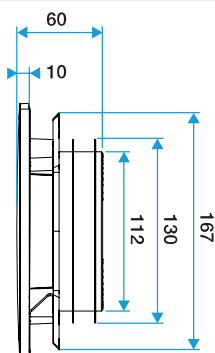

Grille de ventilation fixe

11022156

Kit ColorLINE® Ø 80 mm - Blanc Flocon

Données dimensionnelles

Références	H (mm)	P (mm)	Ø raccordement (mm)	l (mm)
11022156	180	60	80	180

ColorLINE® D 125 mm

ColorLINE® D 80 mm