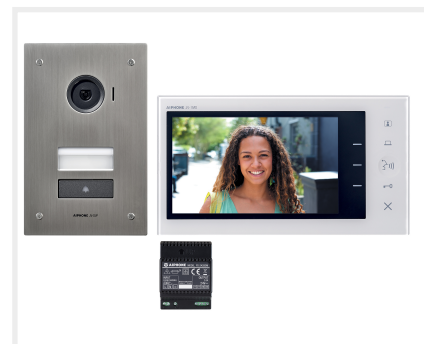

Kit vidéo platine encastré avec moniteur écran 7" - 2 fils intégral

Réf : JVS1F

Code : 130441

EAN : 4968249531425

Caractéristiques techniques

Kit composé de la platine de rue encastrée + moniteur + alimentation.

Moniteur :

- 2 fils intégral
- Ecran couleur LCD 7", extra plat
- Touches sensibles
- Contrôle du volume d'écoute et de sonnerie
- Surveillance de l'entrée
- Ajustement du contre-jour
- Prise de parole, raccrochage, mains libres (mode talkie/walkie disponible)
- Ouverture de porte - 2 contacts (libération des 2 contacts simultanée)
- Mémoire d'images (1 image par appel), maxi 30 images
- Micro et HP non accessibles par la face avant : plus de risque de détérioration (eau, produit nettoyant...)
- Etrier compatible boîte d'encastrement normalisée de diamètre 67 mm

Platine :

- **2 fils intégral**
- **IP54 - IK08**
- Caméra : 70° vertical et 90° horizontal
- Fixations identiques aux platines JF, JK, JO et JP pour du remplacement
- Fixation encastrée : inox 2 mm
- 2 contacts d'ouverture : 1 alimenté (12 Vcc - 500 mA max) + 1 contact sec (max 1 A sous 24 Vcc)
- Entrée bouton de sortie, il libère les 2 sorties
- Bouton d'appel éclairé en permanence
- Eclairage nocturne par le porte étiquette
- Haut parleur derrière la façade pour une meilleure protection

Alimentation :