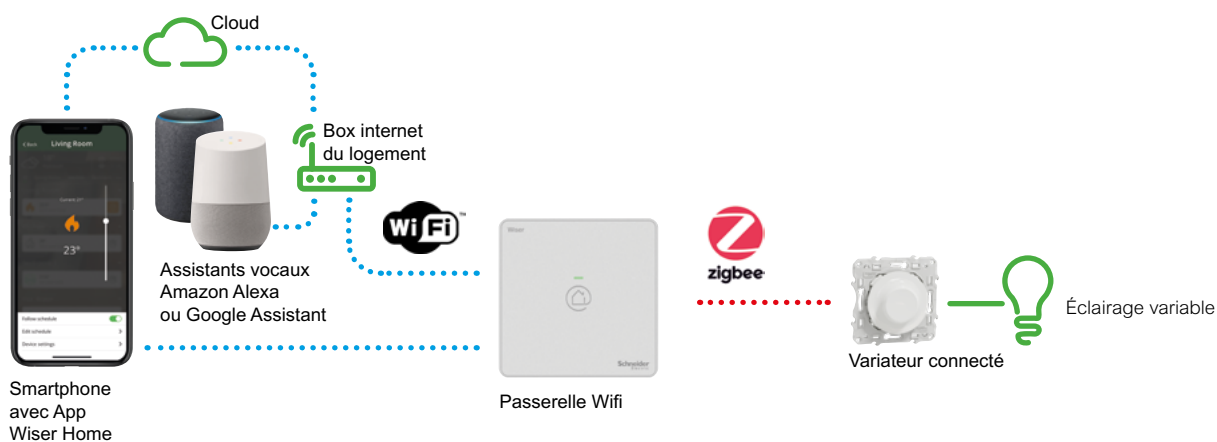

Concevez votre plateforme Wiser

Opter pour un kit de démarrage (suite)

Le kit éclairage

Présentation

Ce kit permet de piloter un éclairage à variation en local ou à distance via son smartphone.

Il comprend :

- une passerelle Wifi,
- un variateur Wiser Odace rotatif Blanc et sa plaque de finition Odace Styl Blanc.

Le kit volets-roulants

Présentation

Ce kit permet de piloter deux volets-roulants en local ou à distance via son smartphone.

Il comprend :

- une passerelle Wifi,
- deux commandes de volets-roulants Wiser Odace Blanc et leur plaque de finition Odace Styl Blanc.