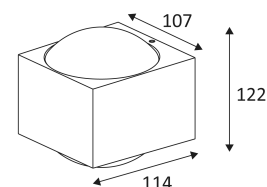

KOS 2 S

- Applique murale pour éclairage extérieur.
- Diffuseurs en verre.
- Eclairage "up&down".
- Avec entrée et sortie de câble.
- Convertisseur non dimmable intégré dans l'appareil.

Ce produit contient 2 source(s) lumineuse(s) d'efficacité énergétique F.

CODE	COULEUR	MATIÈRE	AC	LED	T° (K)	LED Lumen	System Lumen
OU478WW24	ANTHRACITE	FONTE D'ALUMINIUM	AC 230V	2x6W	3000K	2x685 Lm	2x575 Lm

Montage sur un mur uniquement. Ce luminaire éclaire avec 2 zones d'éclairage.

Usage extérieur.

Etanchéité aux poussières. Protection contre les jets d'eau.

Résistance : 1 Joule.

Produit à isolation principale qui comporte des dispositifs reliant l'ensemble de ses parties métalliques accessibles au conducteur de protection.

Faisceau 80°.

Homologation CE.

IRC >80

"Durée de vie" des moteurs de lumière.

RG1.

Testé à 650°.

Alimentation incluse.

Garantie 3 ans.

Courbe photométrique disponible sur le site web: www.indigo-lighting.com

Driver remplaçable par un électricien.

Source de lumière non remplaçable.