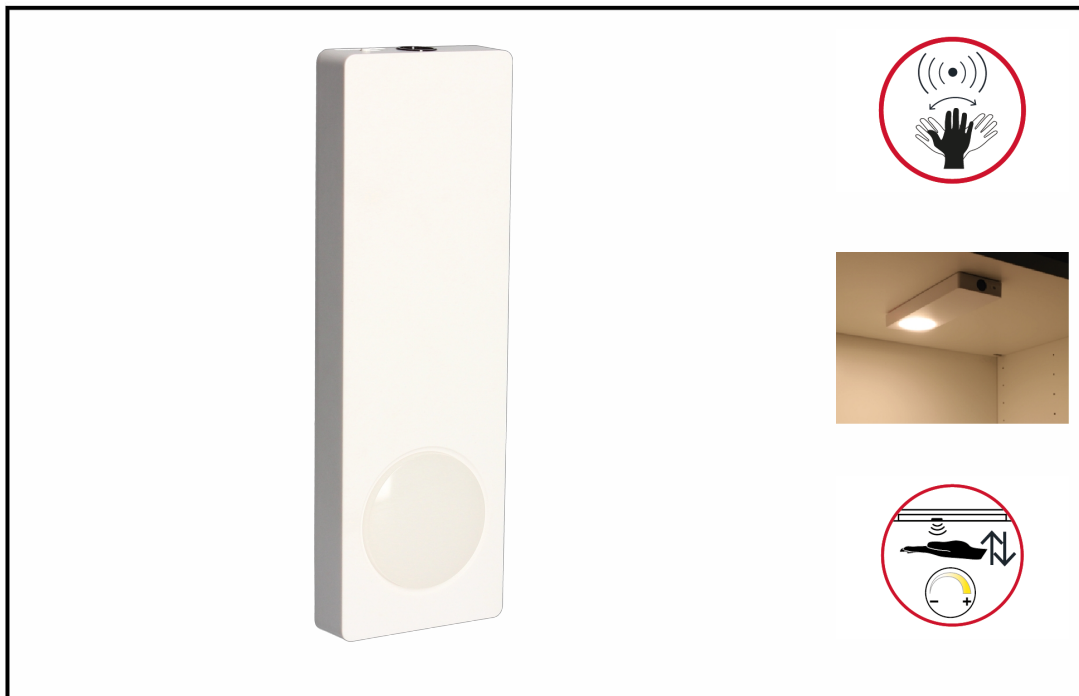

## Kos - ARLUX

**Réglette LED sans fil avec détecteur  
Kos Arlux - 0.9W - 4000K - IP20 -  
Blanc**

Réf 760050

**15.86€<sup>TTC\*</sup>**

Voir le produit : <https://www.domomat.com/97797-reglette-led-sans-fil-avec-detecteur-kos-arlux-09w-4000k-ip20-blanc-arlux-760050.html>

*Le produit Réglette LED sans fil avec détecteur Kos Arlux - 0.9W - 4000K - IP20 - Blanc est en vente chez Domomat !*

- FR:** Éclairage rechargeable KOS
- EN:** Rechargeable lighting KOS
- DE:** Wiederaufladbare Beleuchtung KOS
- IT:** Illuminazione ricaricabile KOS
- ES:** Iluminación recargable KOS
- PL:** Oświetlenie z możliwością ładowania KOS

	30000h
SMD2835	110°
Lithium	1000 mAh
4000K	CRI > 80
IP20	
ABS+PC	CE

Fixation aimantée & adhésif double face 3M Magnetic fixing & 3M double-sided adhesive Magnetische Befestigung & 3M doppelseitiges Klebeband Fissaggio magnetico e biadesivo 3M Fijación magnética y adhesivo de doble cara 3M Mocowanie magnetyczne i klej dwustronny 3M	FR: Inclus EN: Included DE: Inklusive IT: Incluso ES: Incluido PL: W zestawie
-----------------------------------------------------------------------------------------------------------------------------------------------------------------------------------------------------------------------------------------------------------------------------------------	----------------------------------------------------------------------------------------------