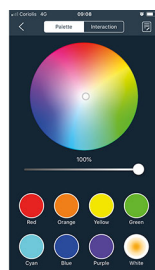

Référence: 406339

LAMPE LED E27 - RGB+TW 7W 220° BLUETOOTH MESH

- Flux lumineux : 560 Lm
- Couleur de LED : RGB + TW (2700-6000K)
- Puissance nominale : 7W
- Optique : 220°
- Caractéristiques électriques d'entrée : 230 VAC, 50-60 Hz
- Températures de fonctionnement : - 20° / + 40° C
- Installation : lustres, lampes à poser, douille E27 A60 (à vis)
- Matériaux : aluminium et polycarbonate
- Non compatible isolant
- Durée de vie : 20 000 h (L 70 -> Ta = 25°C)
- Synchronisable jusqu'à 500 points lumineux

LE

Téléchargez l'application !

GOOGLE PLAY

Téléchargez l'application !

APP STORE