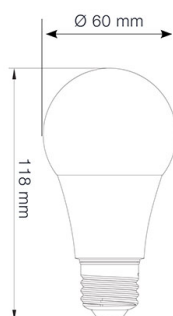

Téléchargez l'application !

GOOGLE PLAY

Téléchargez l'application !

APP STORE