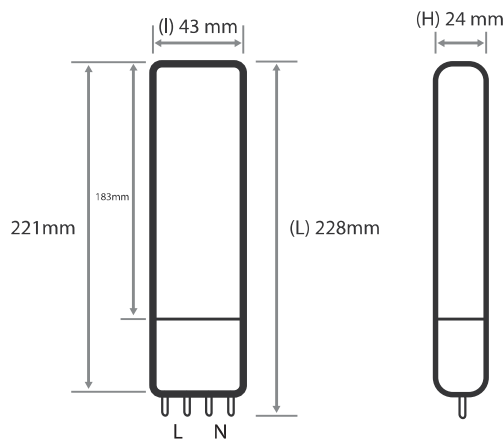

Température couleur : 4000K

Dimmable : Non

Dimensions (L x l x H): 228 x 43 x 24 mm

Emballage : Boite

EAN : 3701124409577

Paramètres

Index Rendu Couleur (IRC) : > 80

Lumens/Watt : 100 lm/W

Isolement du ballast obligatoire

Dimensions

Entraxe