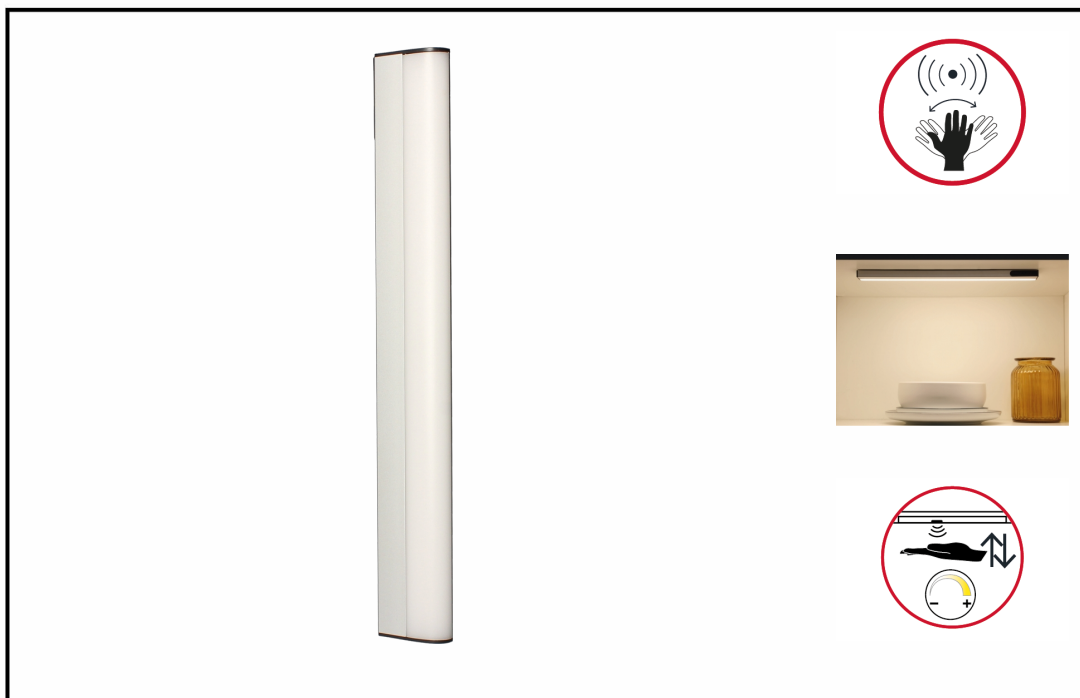

Lex - ARLUX

Réglette LED sans fil avec détecteur
Lex Arlux - 1.7W - 4000K - IP20 - Inox
Réf 760056

20.87€^{TTC*}

Voir le produit : <https://www.domomat.com/97798-reglette-led-sans-fil-avec-detecteur-lex-arlux-17w-4000k-ip20-inox-arlux-760056.html>

Le produit Réglette LED sans fil avec détecteur Lex Arlux - 1.7W - 4000K - IP20 - Inox est en vente chez Domomat !

- FR:** Éclairage rechargeable LEX
- EN:** Rechargeable lighting LEX
- DE:** Wiederaufladbare Beleuchtung LEX
- IT:** Illuminazione ricaricabile LEX
- ES:** Iluminación recargable LEX
- PL:** Oświetlenie z możliwością ładowania LEX

	30000h
SMD2835	110°
Lithium	1600 mAh
4000K	CRI > 80
IP20	
ALU+PC	CE

Fixation aimantée & adhésif double face 3M Magnetic fixing & 3M double-sided adhesive Magnetische Befestigung & 3M doppelseitiges Klebeband Fissaggio magnetico e biadesivo 3M Fijación magnética y adhesivo de doble cara 3M Mocowanie magnetyczne i klej dwustronny 3M	FR: Inclus EN: Included DE: Inklusive IT: Incluso ES: Incluido PL: W zestawie
-----------------------------------------------------------------------------------------------------------------------------------------------------------------------------------------------------------------------------------------------------------------------------------------	----------------------------------------------------------------------------------------------