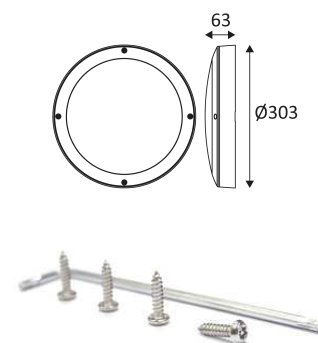

LIDY

- Applique murale ou plafonnier pour éclairage intérieur et extérieur.
- 3000K ou 4000K au choix via un interrupteur dans le luminaire.
- Avec clé et vis anti-vandale.
- Convertisseur non dimmable intégré dans l'appareil.

Ce produit contient 1 source(s) lumineuse(s) d'efficacité énergétique E.

CODE	COULEUR	MATIÈRE	AC	LED	T° (K)	LED Lumen	System Lumen
BU10105	NOIR	POLYCARBONATE	AC 230V	24W	3000-4000K	4010 Lm (4000K)	2655 Lm (4000K)
BU10130	BLANC	POLYCARBONATE	AC 230V	24W	3000-4000K	4010 Lm (4000K)	2655 Lm (4000K)

Montage sur un mur ou un plafond.

Usage intérieur et extérieur.

Étanchéité aux poussières. Étanchéité aux jets d'eau puissants.

Protection contre une énergie de choc de 20 Joules.

Produit dont les parties accessibles sont séparées des parties actives par double isolation ou isolation renforcée.

Faisceau 110°.

Homologation CE.

IRC >80

Température de couleur à sélectionner.

"Durée de vie" des moteurs de lumière.

Risque photobiologique RG1

Testé à 850°.

Anti-vandale.

Alimentation incluse.

Garantie 3 ans.

Courbe photométrique disponible sur le site web: www.indigo-lighting.com

Driver remplaçable par un électricien.